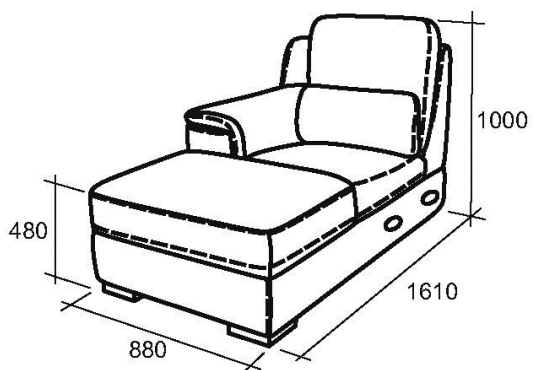

Б6Л
Шезлонг
с коробом
левый