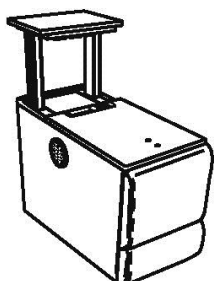

А6Л
Шезлонг
левый

А6П
Шезлонг
правый

Б6Л
Шезлонг
с коробом
левый

Б6П
Шезлонг
с коробом
правый

Калинка 77

A5C
Кресло
угловое

P70
Пуф

B70
Пуф
с коробом

А4Л
Боковина
левая

А4П
Боковина
правая

У4Л
Боковина
узкая
левая

У4П
Боковина
узкая
правая

R4C
Подлокотник
с баром
и коробом

R4C + M41
Подлокотник
с баром,
с коробом
и акустикой

R4C + P41x2
Подлокотник
с баром,
с коробом и двумя
подстаканниками

R4C + M41 + 2P41
Подлокотник
с баром,
с коробом,
с акустикой
и двумя
подстаканниками

T4C
Подлокотник
с баром

T4C + M41
Подлокотник
с баром и
акустикой

T4C + П41
Подлокотник
с баром и
подстаканниками

T4C + 341
Подлокотник
с баром и
зарядным
устройством