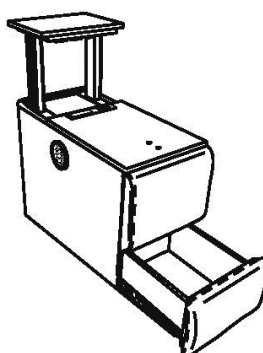

А6Л
Шезлонг
левый

А6П
Шезлонг
правый

Б6Л
Шезлонг
с коробом
левый

Б6П
Шезлонг
с коробом
правый

Калинка 77

A5C
Кресло
угловое

P70
Пуф

B70
Пуф
с коробом

А4Л
Боковина
левая

А4П
Боковина
правая

У4Л
Боковина
узкая
левая

У4П
Боковина
узкая
правая

R4C
Подлокотник
с баром
и коробом

R4C + M41
Подлокотник
с баром,
с коробом
и акустикой

R4C + P41x2
Подлокотник
с баром,
с коробом и двумя
подстаканниками

R4C + M41 + 2P41
Подлокотник
с баром,
с коробом,
с акустикой
и двумя
подстаканниками

T4C
Подлокотник
с баром

T4C + M41
Подлокотник
с баром и
акустикой

T4C + П41
Подлокотник
с баром и
подстаканниками

T4C + 341
Подлокотник
с баром и
зарядным
устройством