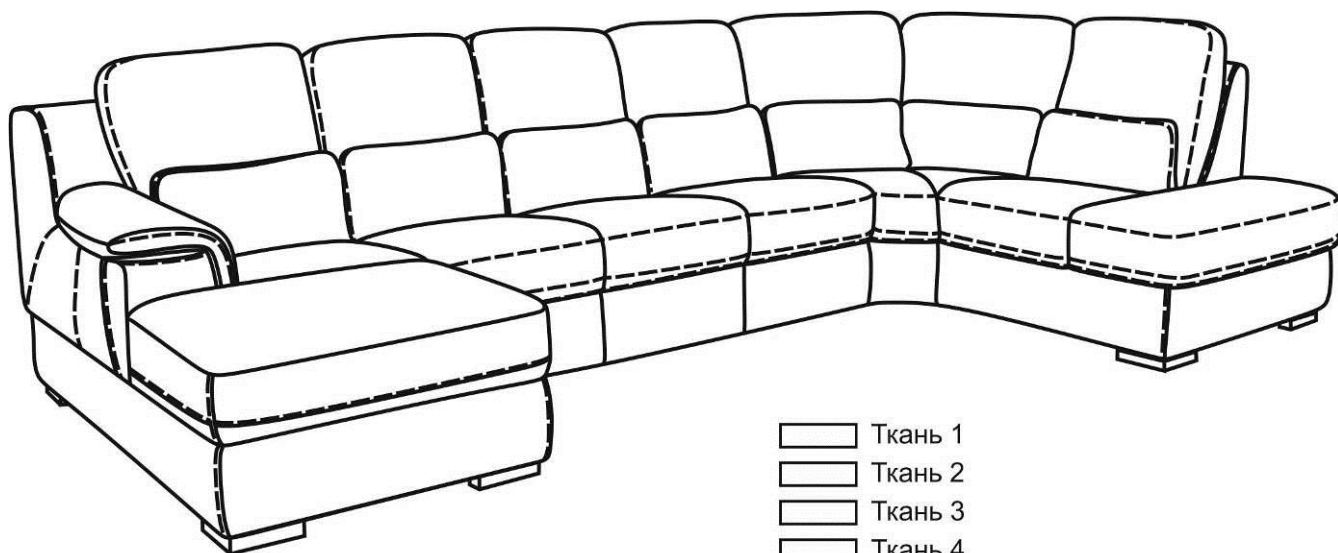

Техническое описание

«Калинка 77» - модульная модель VIP класса, сочетающая в себе отличный комфорт и презентабельный вид.

В модель входят следующие модули:

- Кресло (отдельностоящее, левое, правое, среднее)
- Кресло с коробом (отдельностоящее, левое, правое, среднее)
- Кресло механическое (левое, правое, среднее)
- Кресло с электроприводом (левое, правое, среднее)
- Кресло фигурное (левое, правое)
- Кресло фигурное с коробом (левое, правое)
- Кресло угловое (офисное, с баром, с акустикой, с подстаканниками)
- Диван (отдельностоящий, левый, правый, средний)
- Диван с механизмом Spiros 1400 (отдельностоящий, левый, правый, средний)
- Диван с механизмом Комфорт Плюс (отдельностоящий, левый, правый, средний)
- Шезлонг (левый, правый)
- Шезлонг с коробом (левый, правый)
- Пуф
- Пуф с коробом
- Боковина (левая, правая)
- Боковина узкая (левая, правая)
- Подлокотник с баром (+ опции: акустика, подстаканники, зарядное устройство)
- Подлокотник с баром и поворотным столиком (+ опции: акустика, подстаканники, зарядное устройство).

-незначительное отклонение от габаритных размеров.

КОМБИНАЦИЯ ЭЛЕМЕНТОВ _____

Ткань 1 _____

Ткань 3 _____

Ткань 2 _____

Ткань 4 _____

Продавец несет ответственность за правильность оформления бланка заказа.

Продавец _____ / _____ /
подпись Ф.И.О.

Заказчик _____ / _____ /
подпись Ф.И.О.

Габаритные размеры

Калинка 77

A10
Кресло

A1Л
Кресло левое

A1П
Кресло правое

A1С
Кресло среднее