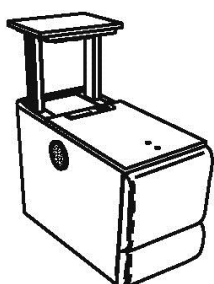

А6Л
Шезлонг
левый

А6П
Шезлонг
правый

Б6Л
Шезлонг
с коробом
левый

Б6П
Шезлонг
с коробом
правый

Калинка 77

A5C
Кресло
угловое

P70
Пуф

B70
Пуф
с коробом

А4Л
Боковина
левая

А4П
Боковина
правая

У4Л
Боковина
узкая
левая

У4П
Боковина
узкая
правая

R4C
Подлокотник
с баром
и коробом

R4C + M41
Подлокотник
с баром,
с коробом
и акустикой

R4C + P41x2
Подлокотник
с баром,
с коробом и двумя
подстаканниками

R4C + M41 + 2P41
Подлокотник
с баром,
с коробом,
с акустикой
и двумя
подстаканниками

T4C
Подлокотник
с баром

T4C + M41
Подлокотник
с баром и
акустикой

T4C + П41
Подлокотник
с баром и
подстаканниками

T4C + 341
Подлокотник
с баром и
зарядным
устройством