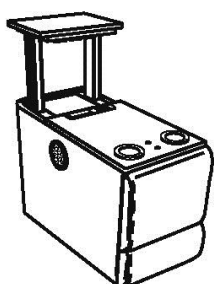

А4Л
Боковина
левая

А4П
Боковина
правая

У4Л
Боковина
узкая
левая

У4П
Боковина
узкая
правая

R4C
Подлокотник
с баром
и коробом

R4C + M41
Подлокотник
с баром,
с коробом
и акустикой

R4C + P41x2
Подлокотник
с баром,
с коробом и двумя
подстаканниками

R4C + M41 + 2P41
Подлокотник
с баром,
с коробом,
с акустикой
и двумя
подстаканниками

T4C
Подлокотник
с баром

T4C + M41
Подлокотник
с баром и
акустикой

T4C + П41
Подлокотник
с баром и
подстаканниками

T4C + 341
Подлокотник
с баром и
зарядным
устройством