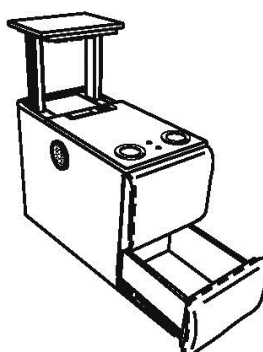

А6Л
Шезлонг
левый

А6П
Шезлонг
правый

Б6Л
Шезлонг
с коробом
левый

Б6П
Шезлонг
с коробом
правый

Калинка 77

A5C
Кресло
угловое

P70
Пуф

B70
Пуф
с коробом

А4Л
Боковина
левая

А4П
Боковина
правая

У4Л
Боковина
узкая
левая

У4П
Боковина
узкая
правая

R4C
Подлокотник
с баром
и коробом

R4C + M41
Подлокотник
с баром,
с коробом
и акустикой

R4C + P41x2
Подлокотник
с баром,
с коробом и двумя
подстаканниками

R4C + M41 + 2P41
Подлокотник
с баром,
с коробом,
с акустикой
и двумя
подстаканниками

T4C
Подлокотник
с баром

T4C + M41
Подлокотник
с баром и
акустикой

T4C + П41
Подлокотник
с баром и
подстаканниками

T4C + 341
Подлокотник
с баром и
зарядным
устройством