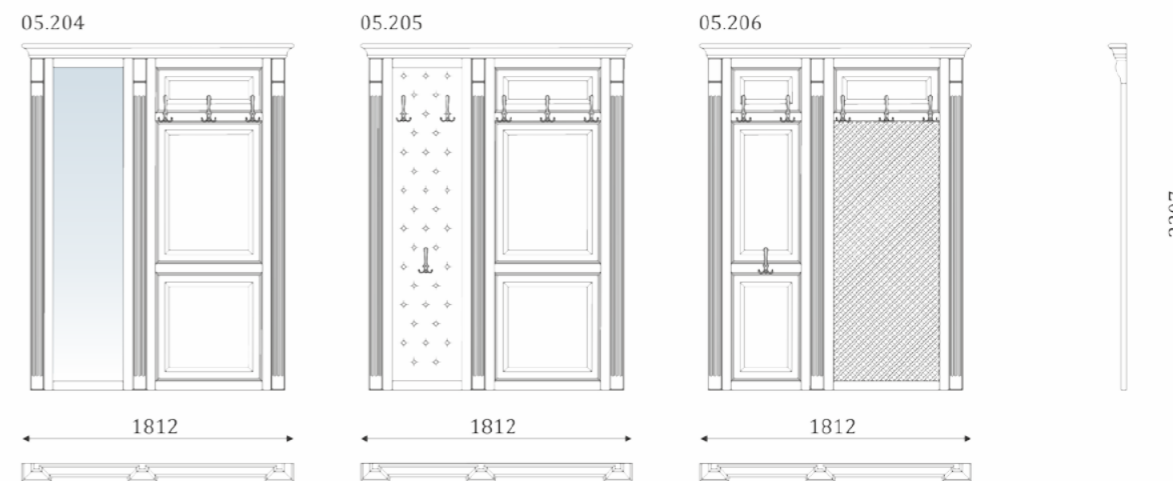

05.204
- стенная панель с филёнкой
и зеркалом;

05.205
- стенная панель с филёнкой
и мягкой вставкой
с каретной утяжкой;

05.206
- стенная панель с
декоративной решеткой,
и филёнками;