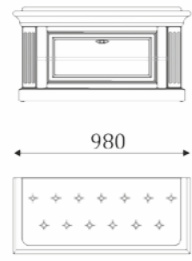

- тумба с 2 ящиками
полного выдвижения, 300мм;

05.012