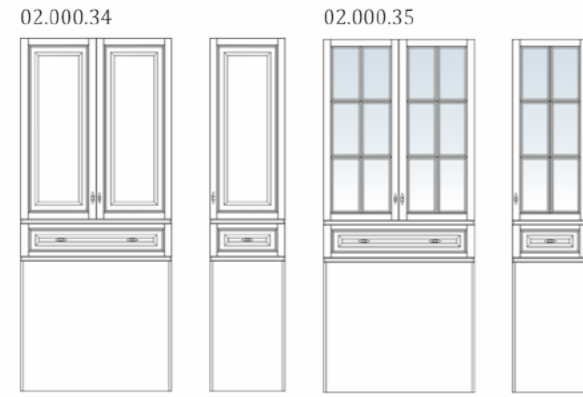

- цельковый фасад  
- задняя стенка-шпонированный МДФ

02.000.31

02.000.32

02.000.33

- 5 built-in wooden shelves;  
- back wall is veneer MDF

- цельковый фасад  
- задняя стенка-шпонированный МДФ

WARDROBES/ШКАФЫ