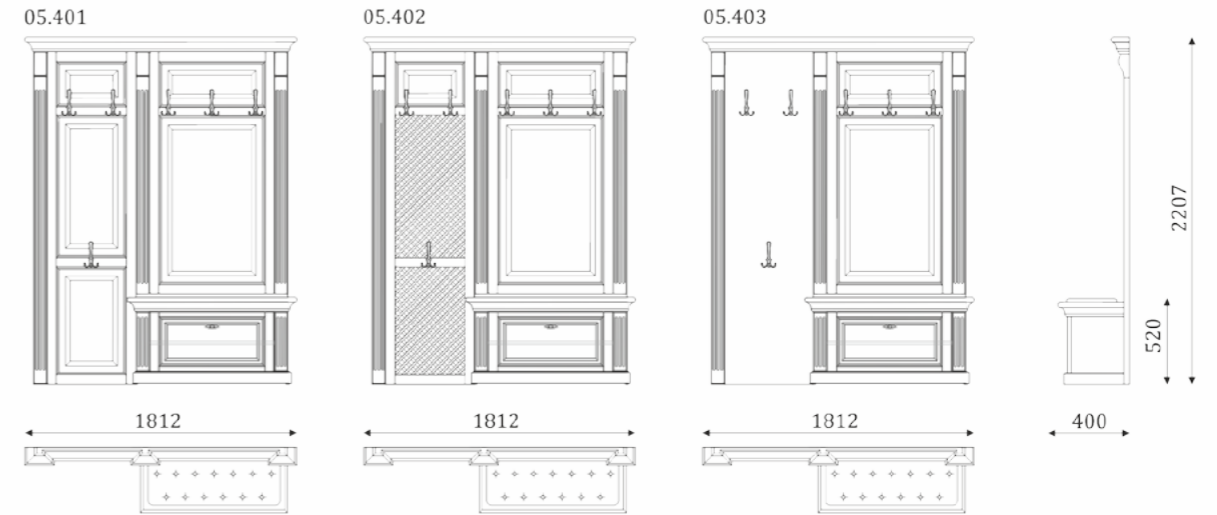

ДВОЙНЫЕ СТЕНОВЫЕ ПАНЕЛИ С ВЕШАЛКОЙ
И ТУМБОЙ С ОТКИДНОЙ ДВЕРЬЮ.

- стеновая панель с филенками;
- стеновая панель с филенкой и декоративной решеткой;
- стеновая панель с филенкой и вставкой из шпонированного МДФ;