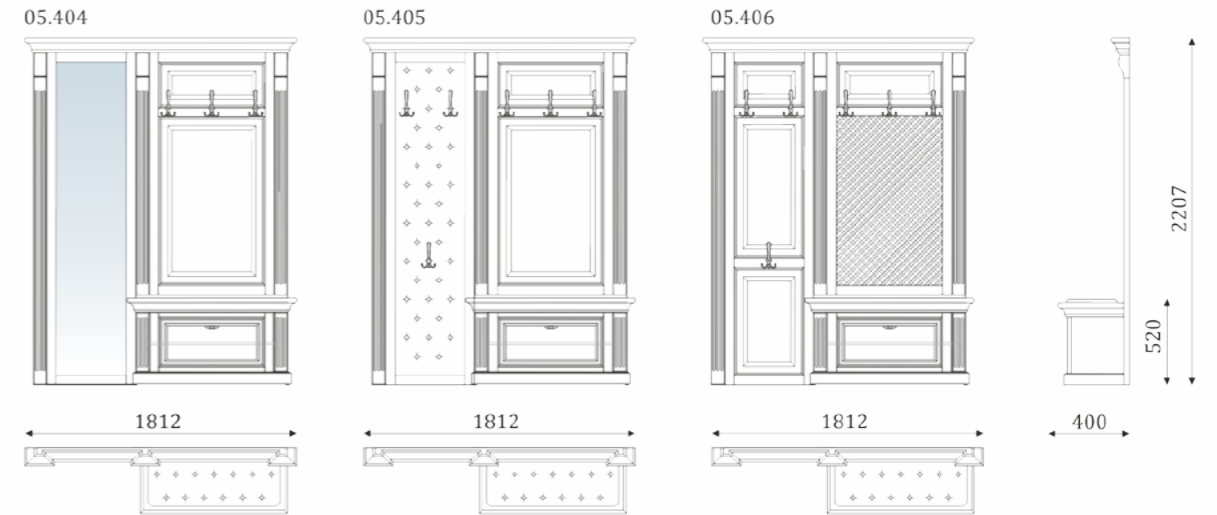

- стеновая панель с филенкой и зеркалом;
- стеновая панель с филенкой и мягкой вставкой с каретной утяжкой;
- стеновая панель с декоративной решеткой и филенками;