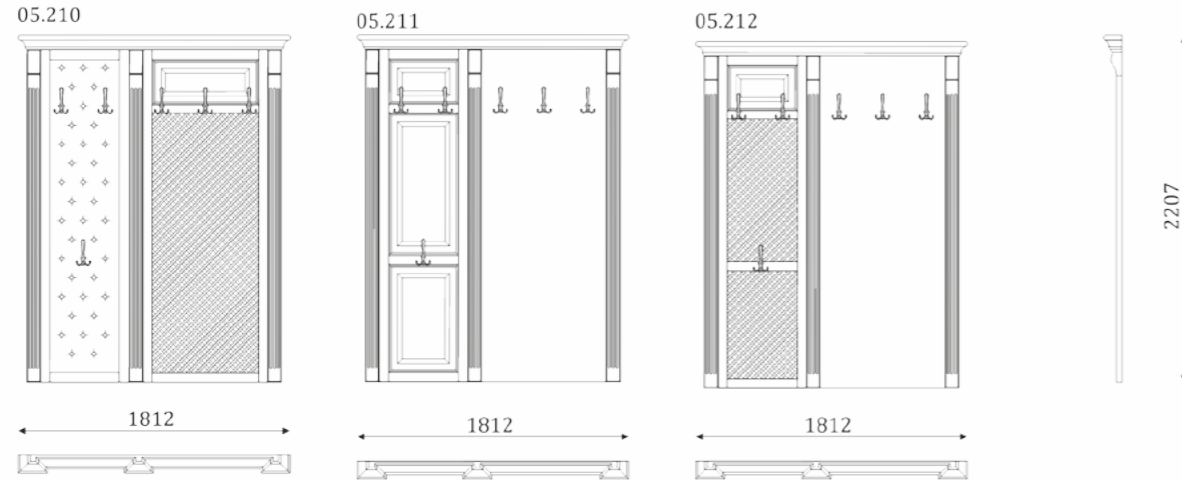

ДВОЙНЫЕ СТЕНОВЫЕ ПАНЕЛИ
С ВЕШАЛКОЙ

- стеновая панель с декоративной решеткой и мягкой вставкой с каретной утяжкой;

- стеновая панель со вставкой из шпонированного МДФ и филенкой;

- стеновая панель со вставкой из шпонированного МДФ и декоративной решеткой;