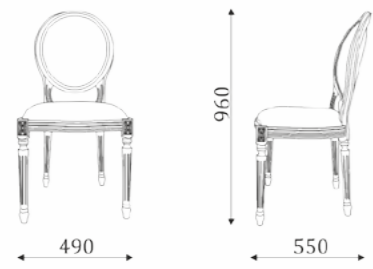

ГОСТИНАЯ ANTONELLI

задняя сторона

ГОСТИНАЯ ANTONELLI

ГОСТИНАЯ ANTONELLI

04.711

- стул для обеденного стола  
с мягкой спинкой.

04.712

- стул для обеденного стола  
с мягкой круглой спинкой.