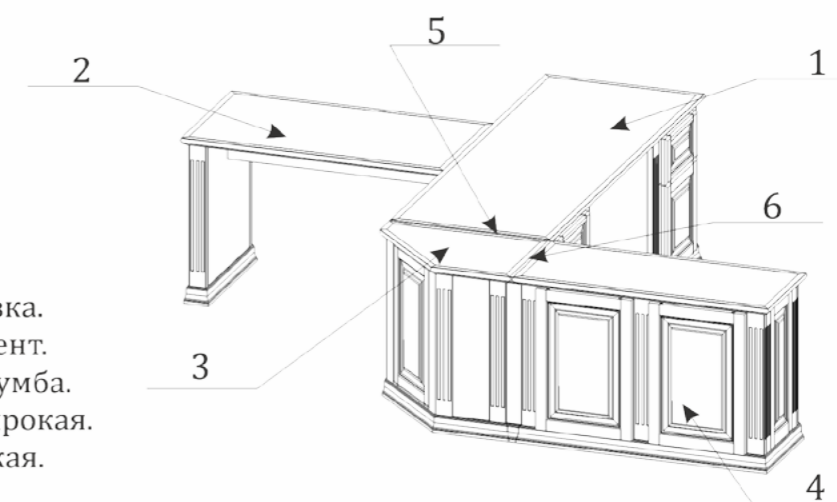

1. - Стол.
2. - Бриф-приставка.
3. - Угловой элемент.
4. - Приставная тумба.
5. - Проставка широкая.
6. - Проставка узкая.

* When ordering you must specify the left or right location element.
При заказе необходимо указать левое или правое расположение элемента.