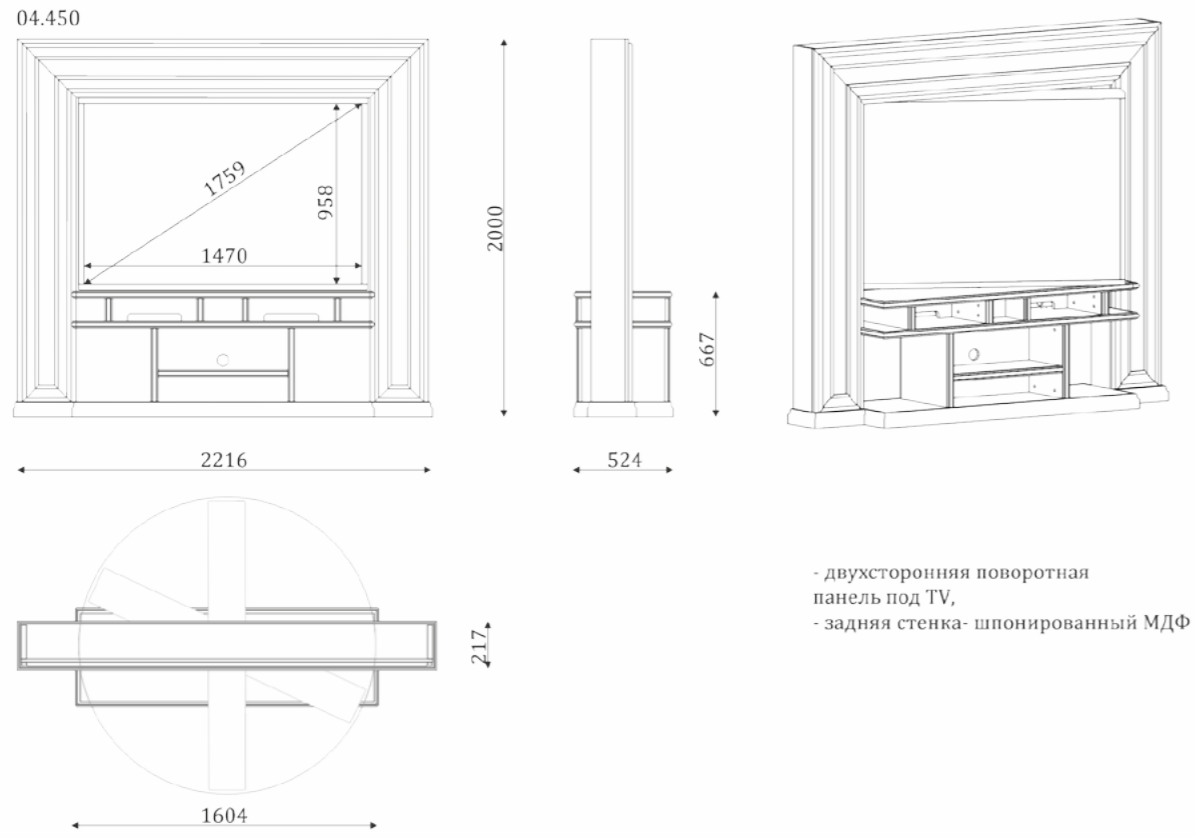

ГОСТИНАЯ ANTONELLI