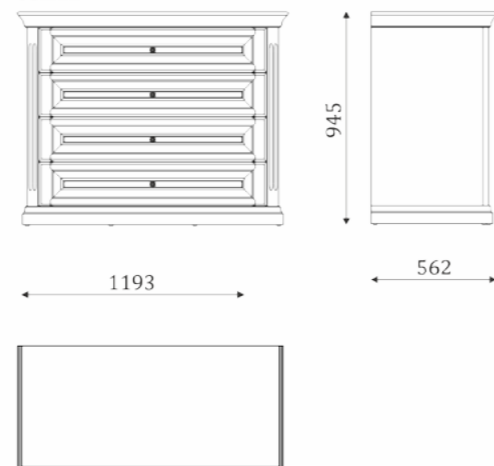

- 2 ящика полного выдвижения
- фасад, вставка фигурная филенка

08.211