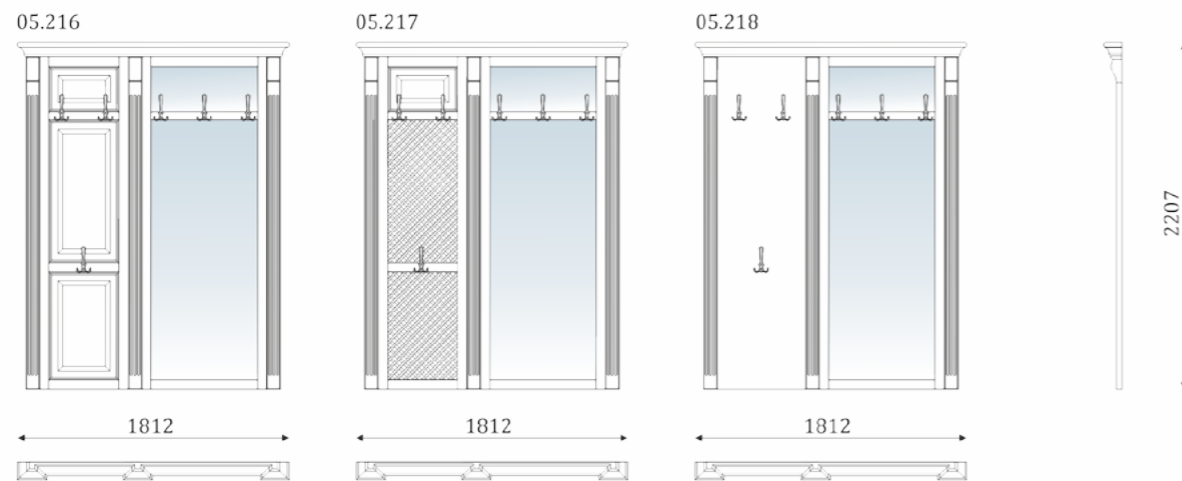

- стеновая панель со вставками из шпонированного МДФ;

- стеновая панель со вставкой из шпонированного МДФ и зеркалом;

- стеновая панель со вставкой из шпонированного МДФ и мягкой вставкой с каретной утяжкой;

- стеновая панель с зеркалом и филенками;

- стеновая панель с зеркалом и декоративными решетками;

- стеновая панель с зеркалом и вставкой из шпонированного МДФ;