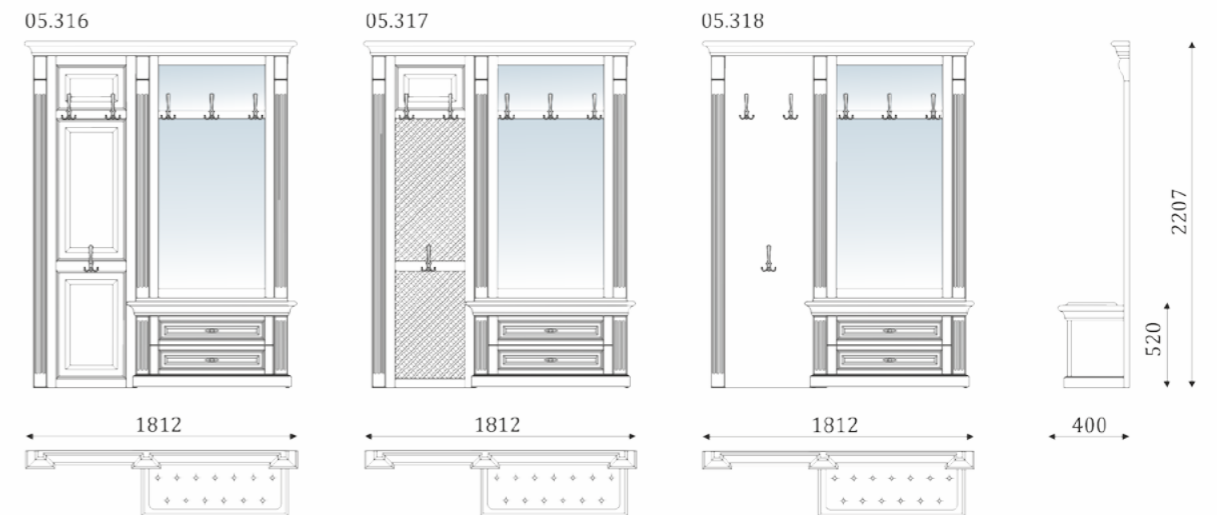

05.316 - стеновая панель с зеркалом и филенками;
05.317 - стеновая панель с зеркалом и декоративными решетками;
05.318 - стеновая панель с зеркалом и вставкой из шпонированного МДФ;