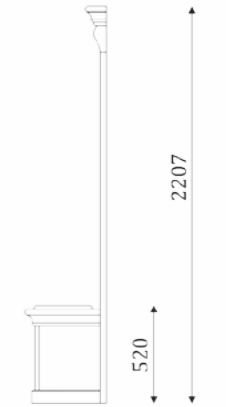

- стеновая панель с филенкой;
- тумба с нишей;