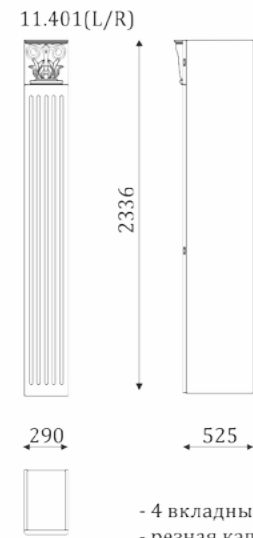

ДЕКОРАТИВНЫЕ НАКЛАДКИ

11.401(L/R)
- 4 вкладные полки за фасадами;
- резная капитель;
- фасад - декоративная панель с канелюрами;
- задняя стенка-шпонированный МДФ;