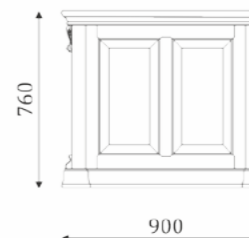

TABLES/СТОЛЫ

- 6 ящиков полного выдвижения, 300мм;

- 1 вкладная полка за дверью;
- 3 ящиков полного выдвижения, 300мм;

- 1 вкладная полка за дверью;

- опция, кожаная накладка на столешницу;

- опция, кожаная накладка на столешницу;