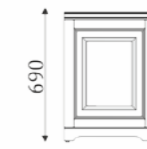

ГОСТИНАЯ ANTONELLI

04.111

- угловая витрина,
- верхняя дверка и боковины остекленные,стекло прозрачное с факетом;
- 3 вкладные полки;
- задняя стенка-шпонированный МДФ

04.341

- 3 выдвижных ящика,
- 4 вкладные полки;
- задняя стенка-шпонированный МДФ

04.342

04.343

ГОСТИНАЯ ANTONELLI

04.401

04.402

- тумба под TV,
- ниша под аппаратуру;
- 2 вкладные полки;
- задняя стенка-шпонированный МДФ

04.403

04.404

- тумба под TV,
- 2 стеклянных фасада
- ниша под аппаратуру;
- 2 вкладные полки;
- задняя стенка-шпонированный МДФ

04.405

04.406

- тумба под TV,
- 2 стеклянных фасада
- 1 откидной фасад ;
- ниша под аппаратуру;
- 2 вкладные полки;
- задняя стенка-шпонированный МДФ

04.407

04.408

- тумба под TV,
- ниша под аппаратуру;
- 2 вкладные полки;
- 2 ящика полного выдвижения;
- задняя стенка-шпонированный МДФ

1500

1700

04.411

04.412

- панель под TV,
- задняя стенка-шпонированный МДФ

1500

1700

90

04.501

04.502

- зеркало в деревянной раме.

980

1600