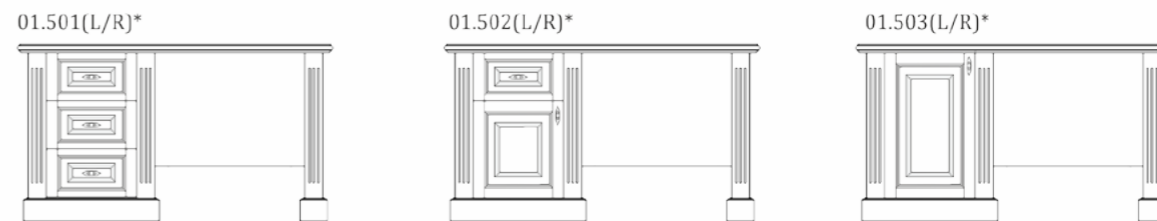

TABLES/СТОЛЫ

- 4 inserted shelf behind the door;
- back wall is veneer MDF;
- 3 ящика полного выдвижения, 300мм;
- 4 inserted shelf behind the door;
- back wall is veneer MDF;
- 1 вкладная полка за дверью;
- 1 ящик полного выдвижения, 300мм;
- 4 inserted shelf behind the door;
- back wall is veneer MDF;
- 1 вкладная полка за дверью;