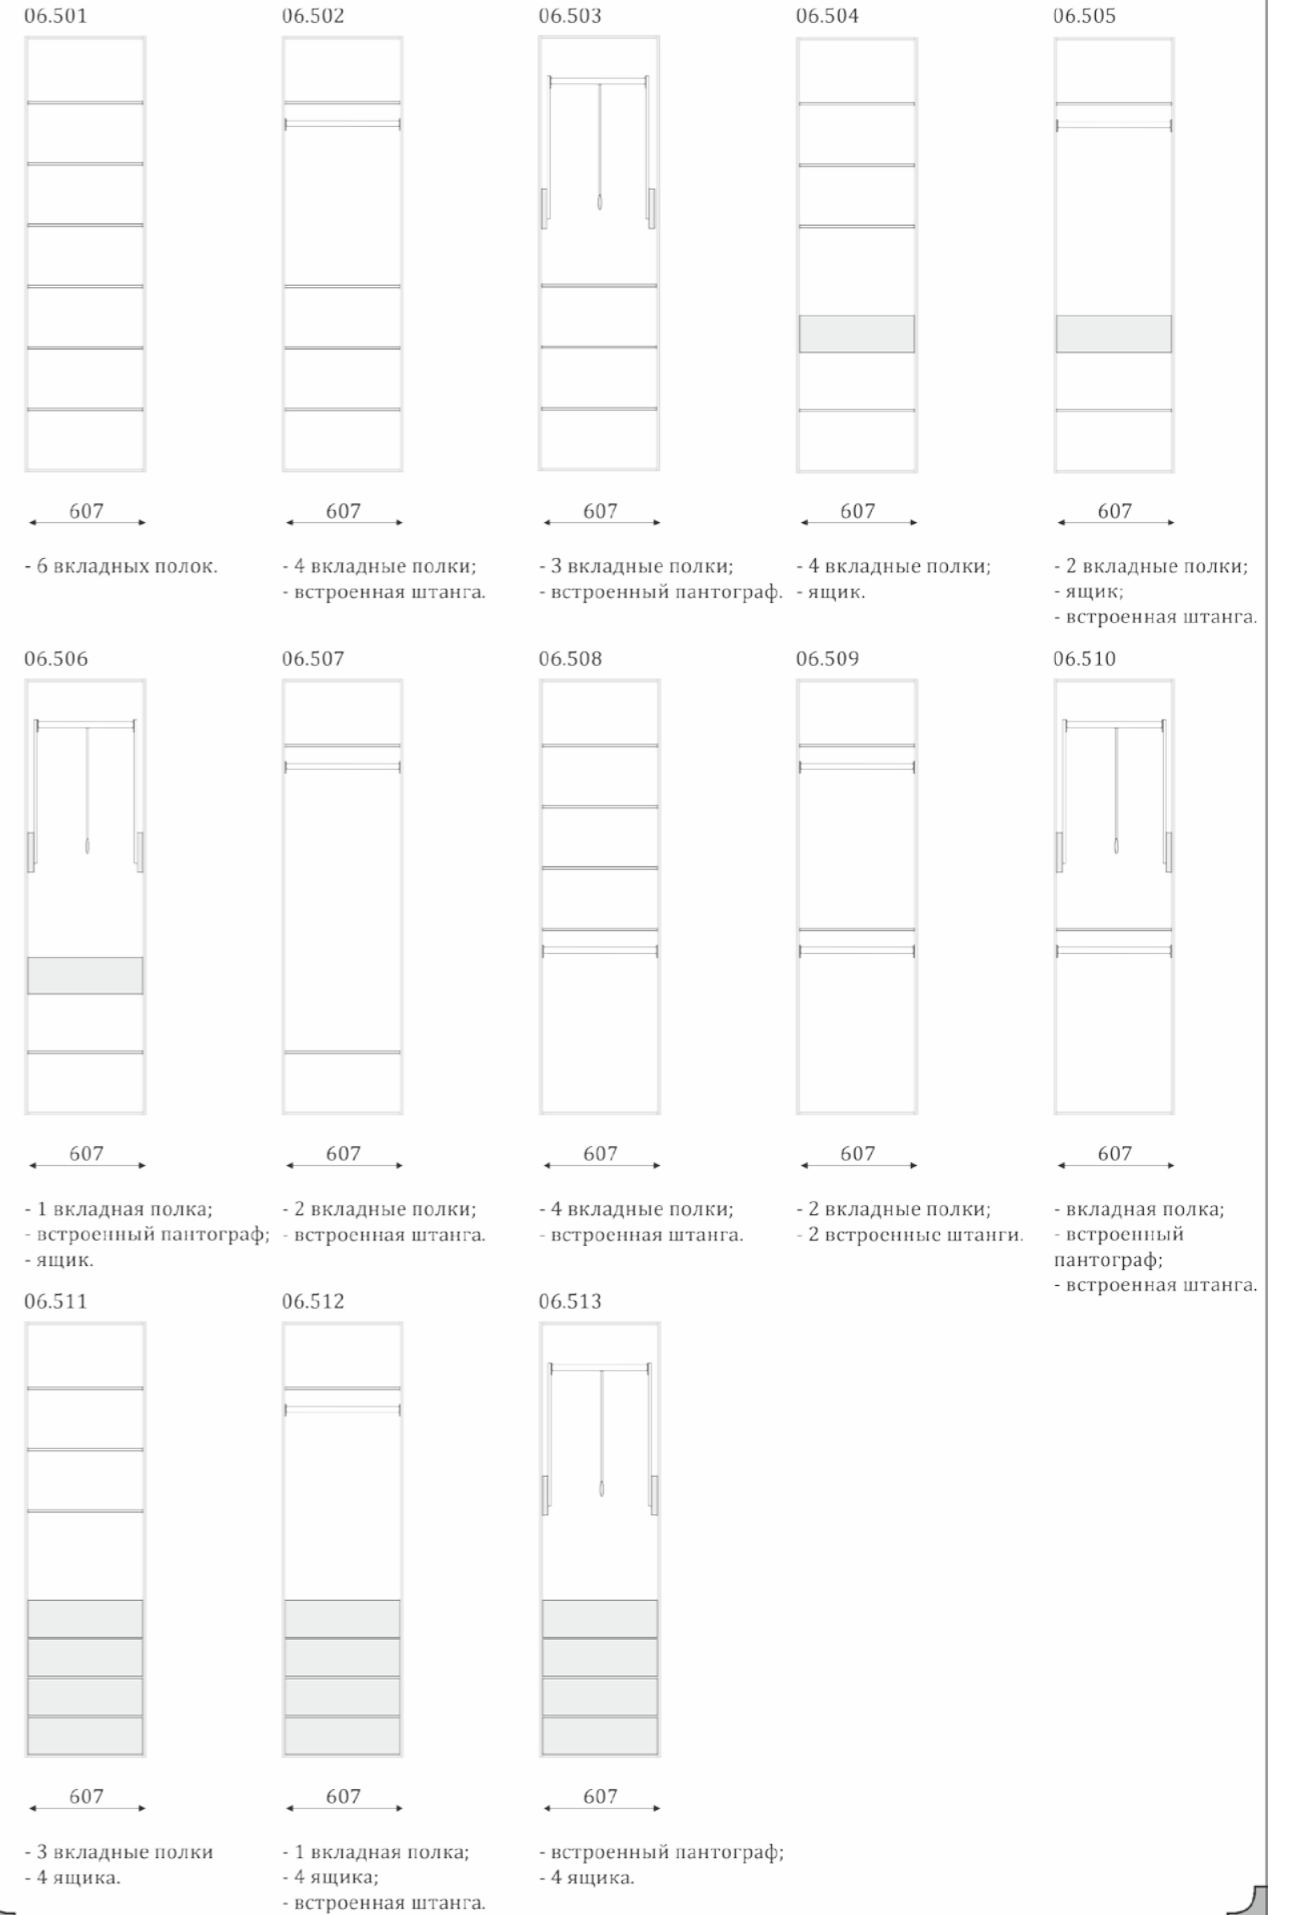

КОЛЛЕКЦИЯ МЕБЕЛИ ДЛЯ СПАЛЬНИ REGINA
НАПОЛНЕНИЕ ШКАФА КУПЕ