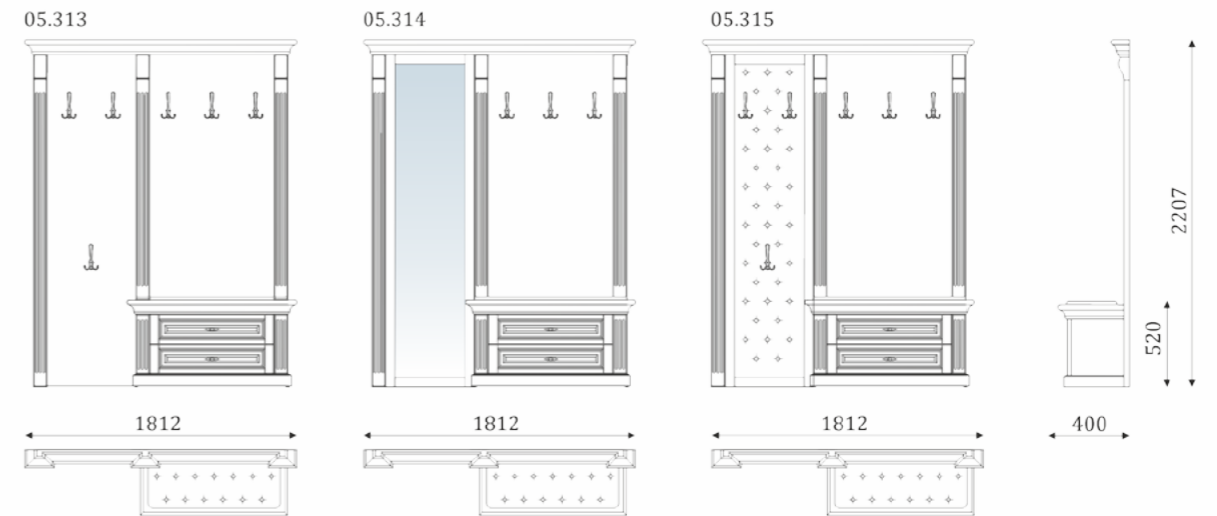

05.313 - стеновая панель со вставками из шпонированного МДФ;
05.314 - стеновая панель со вставкой из шпонированного МДФ и зеркалом;
05.315 - стеновая панель со вставкой из шпонированного МДФ и мягкой вставкой с каретной утяжкой;