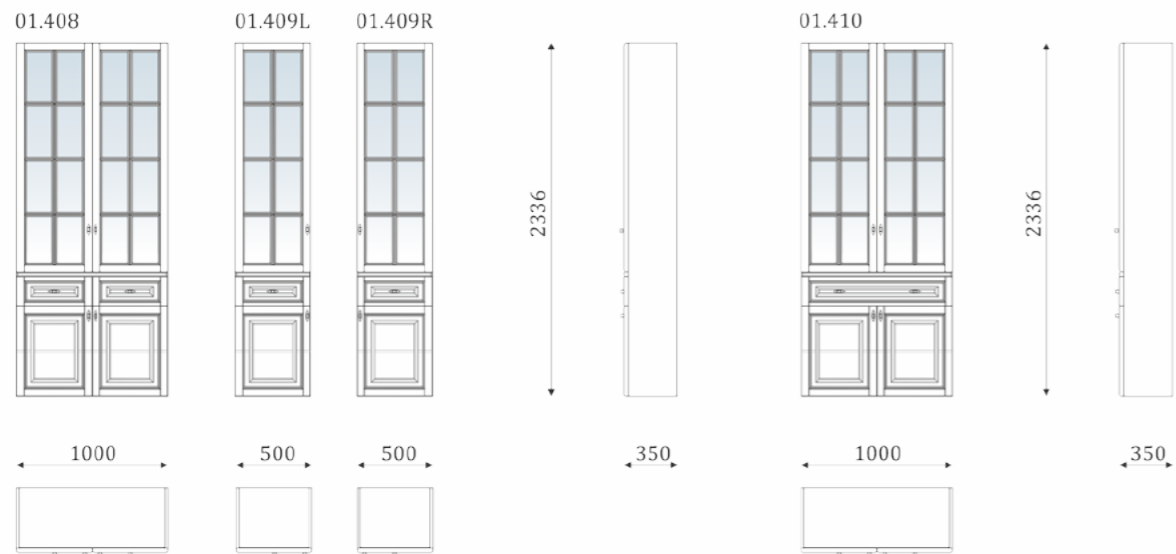

BOOKCASES/КНИЖНЫЕ ШКАФЫ

- 4 inserted shelf behind the door;
- upper door with glass, transparent beveled glass;
- back wall is veneer MDF;
- fully pulled-out draws, 300mm;

- 4 вкладных полки за дверью;
- верхняя дверка осекленная, стекло прозрачное с факетом;
- задняя стенка-шпонированный МДФ;
- ящики полного выдвижения, 300мм;

- 4 inserted shelf behind the door;
- upper door with glass, transparent beveled glass;
- back wall is veneer MDF;
- 1 fully pulled-out draws, 300mm;

- 4 вкладных полки за дверью;
- верхняя дверка осекленная, стекло прозрачное с факетом;
- задняя стенка-шпонированный МДФ;
- 1 ящик полного выдвижения, 300мм;