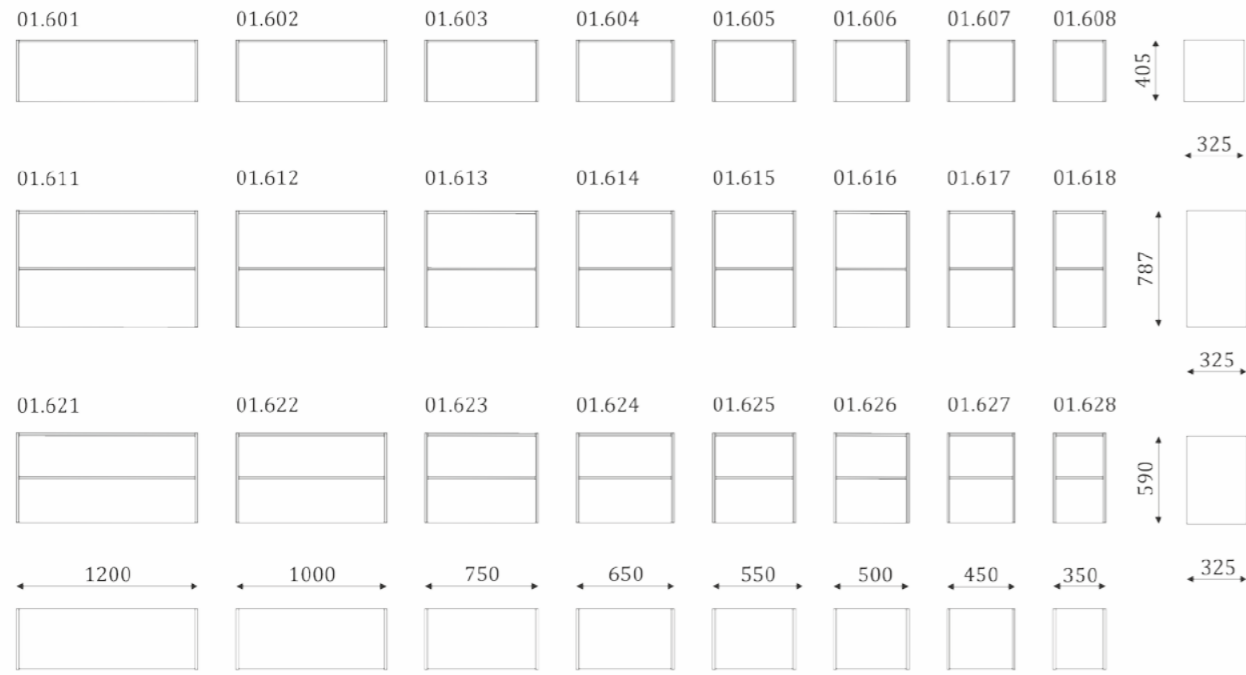

CEILING SHELVES/АНТРЕСОЛИ

- back wall is veneer MDF;

- задняя стенка-шпонированный МДФ;

- back wall is veneer MDF;

- задняя стенка-шпонированный МДФ;