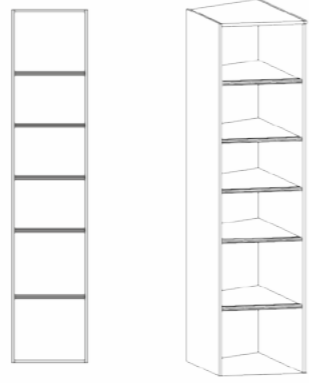

- 5 built-in wooden shelves;
- back wall is veneer MDF

02.301L

- 5 встраиваемых деревянных полок;
- задняя стенка-шпонированный МДФ