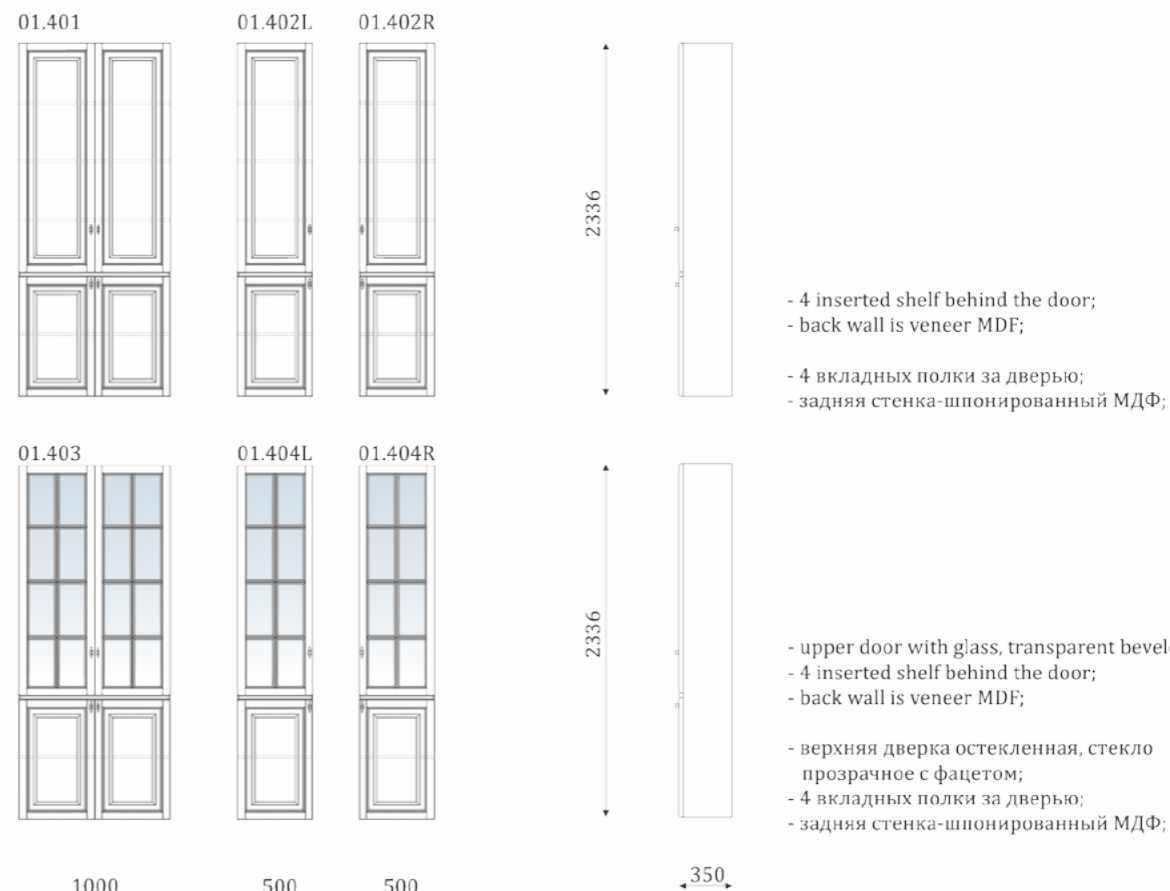

BOOKCASES/КНИЖНЫЕ ШКАФЫ

- 4 inserted shelf behind the door;
- back wall is veneer MDF;
- 4 вкладных полки за дверью;
- задняя стенка-шпонированный МДФ;

- upper door with glass, transparent beveled glass;
- 4 inserted shelf behind the door;
- back wall is veneer MDF;

- верхняя дверка остекленная, стекло прозрачное с фасетом;
- 4 вкладных полки за дверью;
- задняя стенка-шпонированный МДФ;