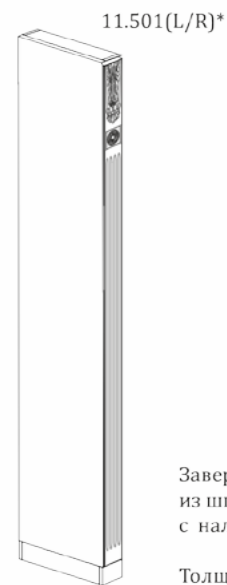

11.501(L/R)*
Завершающая, фальш-панель
из шпонированного МДФ,
с наличником и резным кронштейном.
Толщина 100 мм.