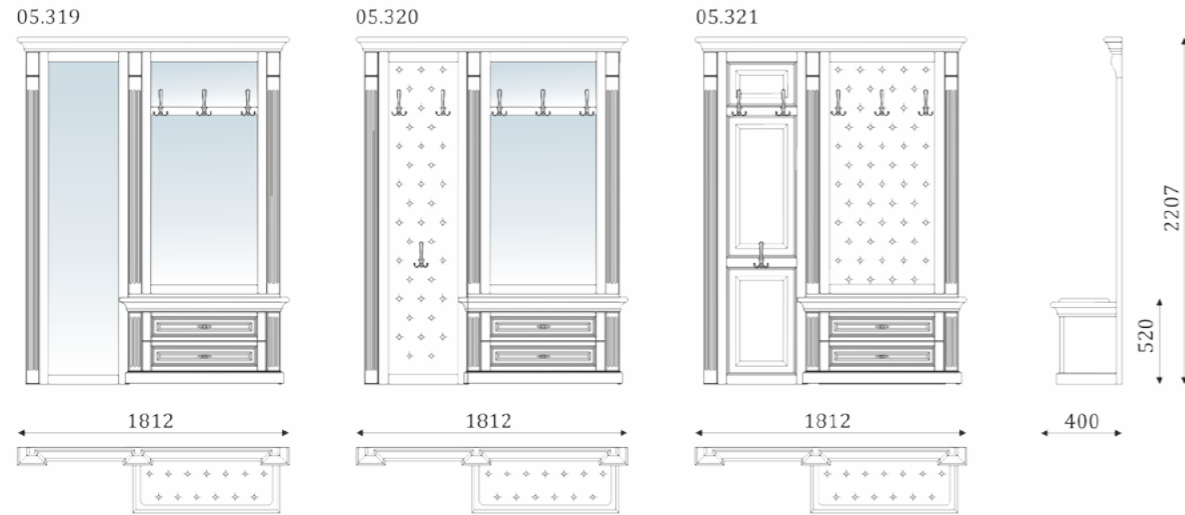

ДВОЙНЫЕ СТЕНОВЫЕ ПАНЕЛИ С ВЕШАЛКОЙ
И ТУМБОЙ С 2 ЯЩИКАМИ ПОЛНОГО ВЫДВИЖЕНИЯ, 300мм.

- стеновая панель с зеркалами;
- стеновая панель с зеркалом и мягкой вставкой с каретной утяжкой;
- стеновая панель с мягкой вставкой с каретной утяжкой и филенкой;