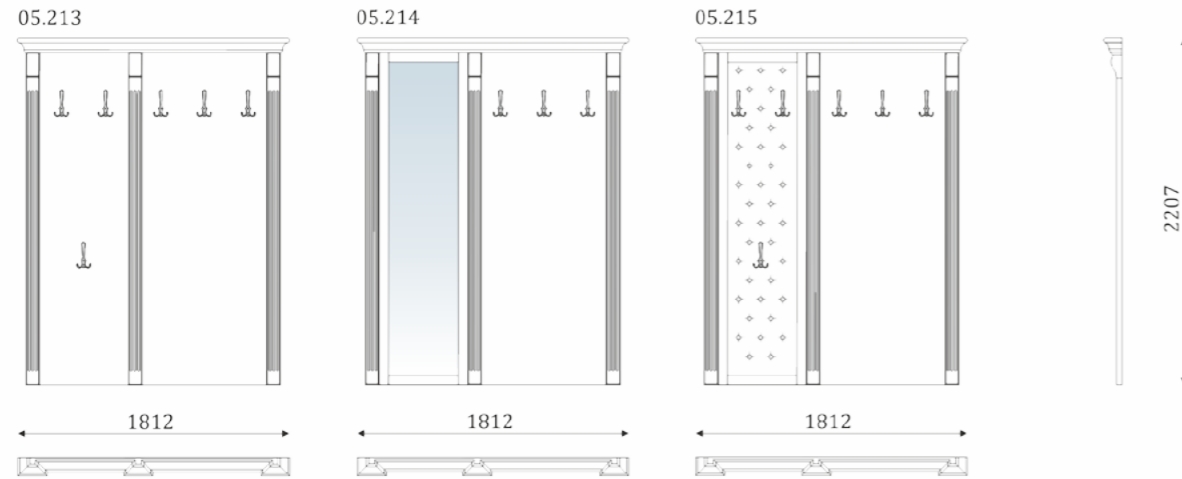

ДВОЙНЫЕ СТЕНОВЫЕ ПАНЕЛИ
С ВЕШАЛКОЙ

- стеновая панель с декоративной решеткой и мягкой вставкой с каретной утяжкой;

- стеновая панель со вставкой из шпонированного МДФ и филенкой;

- стеновая панель со вставкой из шпонированного МДФ и декоративной решеткой;

- стеновая панель со вставками из шпонированного МДФ;

- стеновая панель со вставкой из шпонированного МДФ и зеркалом;

- стеновая панель со вставкой из шпонированного МДФ и мягкой вставкой с каретной утяжкой;

- стеновая панель с зеркалом и филенками;

- стеновая панель с зеркалом и декоративными решетками;

- стеновая панель с зеркалом и вставкой из шпонированного МДФ;

ДВОЙНЫЕ СТЕНОВЫЕ ПАНЕЛИ
С ВЕШАЛКОЙ

- стеновая панель с зеркалами;

- стеновая панель с зеркалом и мягкой вставкой с каретной утяжкой;

- стеновая панель с мягкой вставкой с каретной утяжкой и филенкой;

- стеновая панель с мягкой вставкой с каретной утяжкой и декоративной решеткой;

- стеновая панель с мягкой вставкой и каретной утяжкой и вставкой из шпонированного МДФ;

- стеновая панель с мягкой вставкой с каретной утяжкой и зеркалом;

- стеновая панель с мягкими вставками с каретной утяжкой;