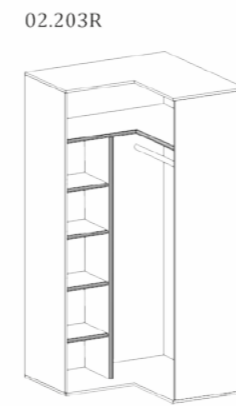

- 1 built-in corner shelf;
- built-in shelves with an average wall;
- built-in clothes rail;
- back wall is veneer MDF

- 1 встраиваемая угловая полка;
- встраиваемые полки со средней перегородкой;
- встроенная штанга;
- задняя стенка-шпонированный МДФ