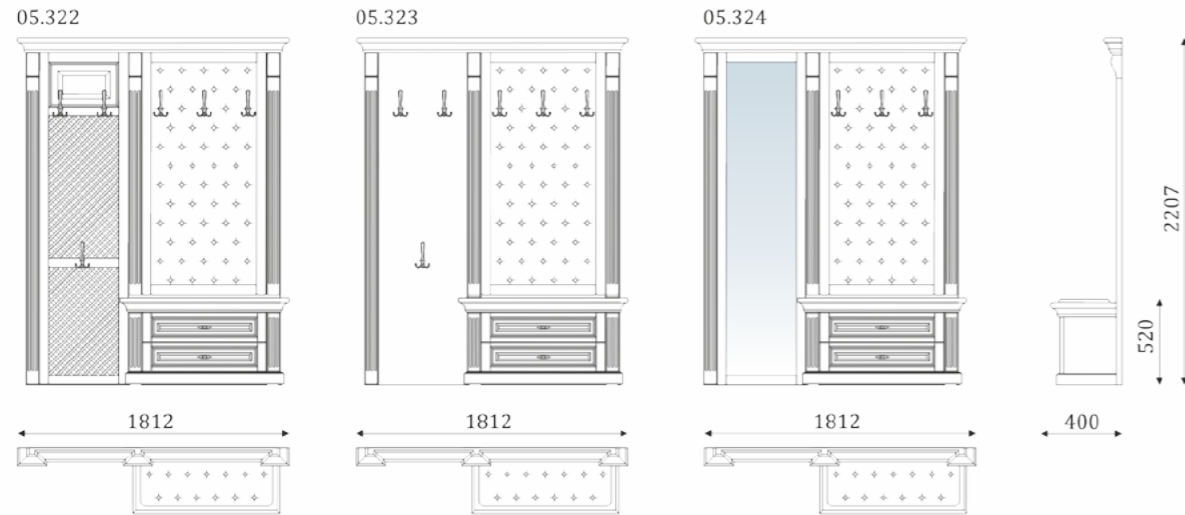

- стеновая панель с мягкой вставкой с каретной утяжкой и декоративной решеткой;
- стеновая панель с мягкой вставкой и каретной утяжкой и вставкой из шпонированного МДФ;
- стеновая панель с мягкой вставкой с каретной утяжкой и зеркалом;