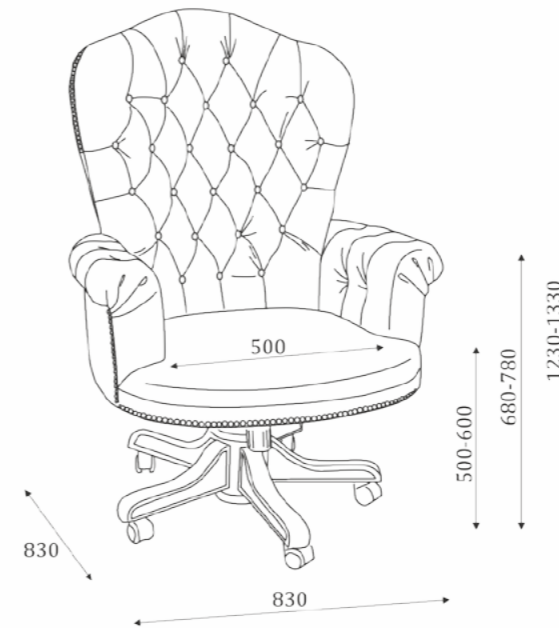

КАРНИЗЫ

КРЕСЛА РУКОВОДИТЕЛЯ

11.900