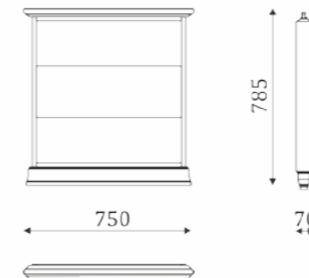

- приставная тумба

- кренция

01.524