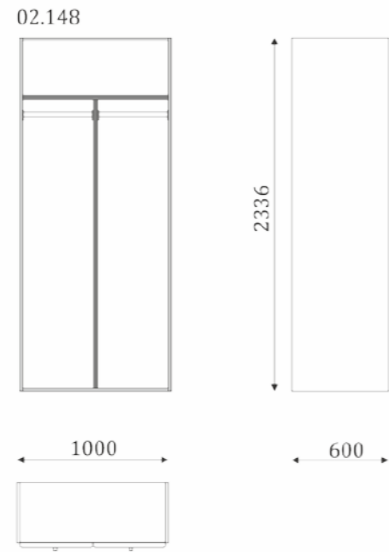

WARDROBES/ШКАФЫ

- built-in shelves with an average wall;
- built-in clothes rail;
- back wall is veneer MDF;

- встраиваемые полки со средней перегородкой;
- встроенная штанга;
- задняя стенка-шпонированный МДФ;

- average wall;
- built-in clothes rail;
- back wall is veneer MDF;

- средняя перегородка;
- встроенная штанга;
- задняя стенка-шпонированный МДФ;

- shelf with an average wall;
- built-in clothes rail;
- back wall is veneer MDF

- полки со средней перегородкой;
- встроенная штанга;
- задняя стенка-шпонированный МДФ

- shelf with an average wall;
- built-in clothes rail;
- back wall is veneer MDF

- полки со средней перегородкой;
- встроенная штанга;
- задняя стенка-шпонированный МДФ

THE CORNER WARDROBES/ УГЛОВЫЕ ШКАФЫ

- 1 built-in corner shelf;
- built-in clothes rail;
- back wall is veneer MDF

- 1 встраиваемая угловая полка;
- встроенная штанга;
- задняя стенка-шпонированный МДФ

- 2 built-in corner shelves;
- built-in clothes rail;
- back wall is veneer MDF;

- 2 встраиваемые угловые полки;
- встроенная штанга;
- задняя стенка-шпонированный МДФ;

- 1 built-in corner shelf;
- built-in shelves with an average wall;
- built-in clothes rail;
- back wall is veneer MDF

- 1 встраиваемая угловая полка;
- встраиваемые полки со средней перегородкой;
- встроенная штанга;
- задняя стенка-шпонированный МДФ

- 2 built-in corner shelves;
- built-in shelves with an average wall;
- built-in clothes rail;
- back wall is veneer MDF;

- 2 встраиваемые угловые полки;
- встраиваемые полки со средней перегородкой;
- встроенная штанга;
- задняя стенка-шпонированный МДФ;