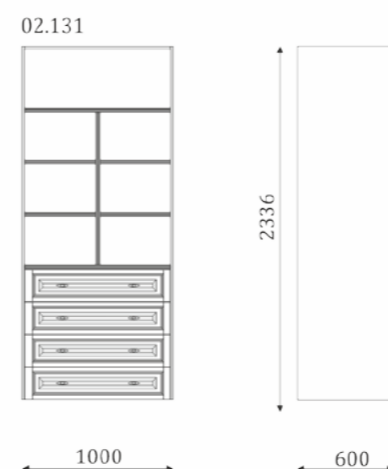

- shelf with an average wall;
- 4 wide mailbox fully puled-out draws, 520mm;
- back wall is veneer MDF;

- полки со средней перегородкой;
- 4 широких ящика полного выдвижения, 520мм;
- задняя стенка-шпонированный МДФ;