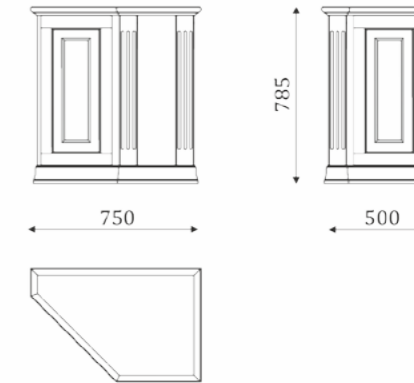

TABLES/СТОЛЫ

01.511

- 4 inserted shelf behind the door;
- back wall is veneer MDF;
- 6 ящиков полного выдвижения, 300мм;

01.512(L/R)*

- 4 inserted shelf behind the door;
- back wall is veneer MDF;
- 1 вкладная полка за дверью;
- 4 ящика полного выдвижения, 300мм;

01.513(L/R)*

- 4 inserted shelf behind the door;
- back wall is veneer MDF;
- 1 вкладная полка за дверью;
- 3 ящиков полного выдвижения, 300мм;

01.514(L/R)*

- 4 inserted shelf behind the door;
- back wall is veneer MDF;
- 1 вкладная полка за дверью;
- 4 ящика полного выдвижения, 300мм;

01.515

- 4 inserted shelf behind the door;
- back wall is veneer MDF;
- 1 вкладная полка за дверью;
- 4 ящика полного выдвижения, 300мм;

01.516

- 4 inserted shelf behind the door;
- back wall is veneer MDF;
- 1 вкладная полка за дверью;

БРИФИНГ-ПРИСТАВКИ

01.520

01.521

- бриф - приставка

- угловой элемент

01.522

01.523

- приставная тумба

- кренция

01.524

- проставка широкая

01.525

- проставка узкая

1. - Стол.
2. - Бриф-приставка.
3. - Угловой элемент.
4. - Приставная тумба.
5. - Проставка широкая.
6. - Проставка узкая.

* When ordering you must specify the left or right location element.
При заказе необходимо указать левое или правое расположение элемента.