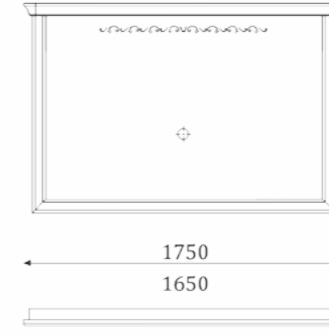

1750
1650

1150

140
100

- панель под TV,
- задняя стенка-шпонированный МДФ