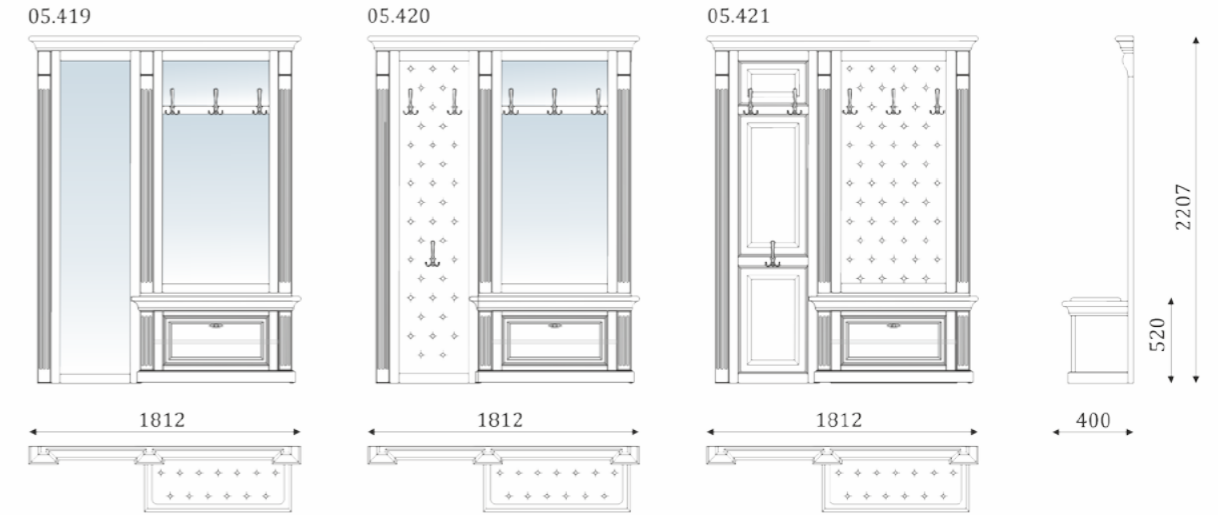

ДВОЙНЫЕ СТЕНОВЫЕ ПАНЕЛИ С ВЕШАЛКОЙ
И ТУМБОЙ С ОТКИДНОЙ ДВЕРЬЮ.

05.419
- стеновая панель с зеркалами;

05.420
- стеновая панель с зеркалом и мягкой вставкой с каретной утяжкой;

05.421
- стеновая панель с мягкой вставкой с каретной утяжкой и филенкой;