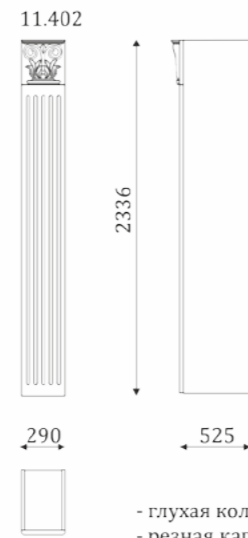

11.402
- глухая колонна;
- резная капитель;
- фасад - декоративная панель с канелюрами;