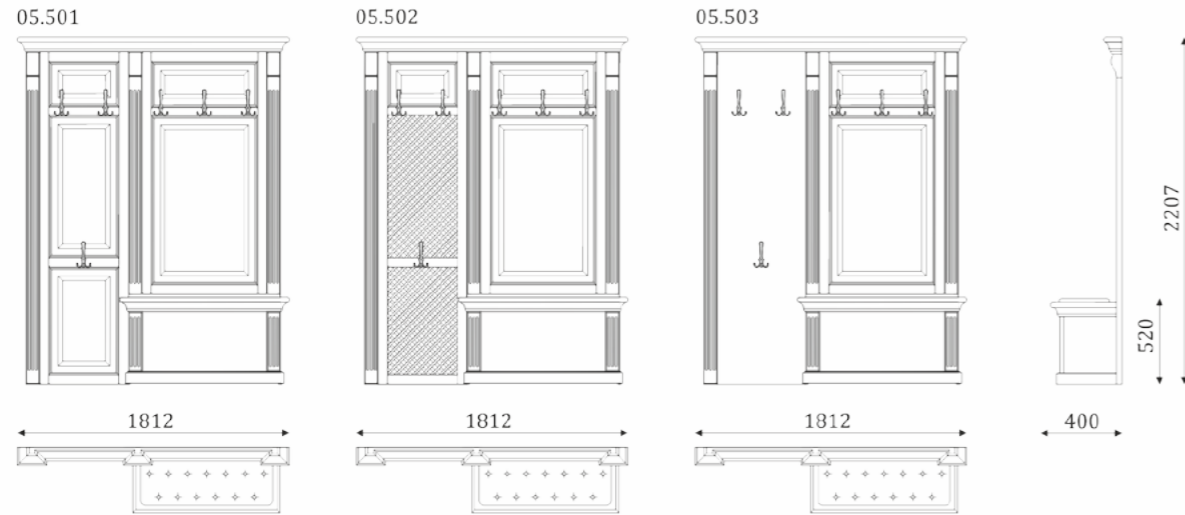

05.424  
- стеновая панель с мягкой вставкой с каретной утяжкой и зеркалом;

05.425  
- стеновая панель с мягкими вставками с каретной утяжкой;

ДВОЙНЫЕ СТЕНОВЫЕ ПАНЕЛИ С ВЕШАЛКОЙ  
И ТУМБОЙ С НИШЕЙ.

- стеновая панель с филенками; - стеновая панель с филенкой и декоративной решеткой; - стеновая панель с филенкой и вставкой из шпонированного МДФ;