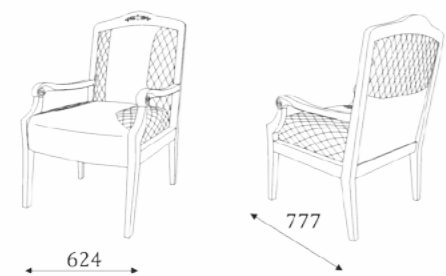

- стул для обеденного стола
с фигурной спинкой.

ССУ. 12