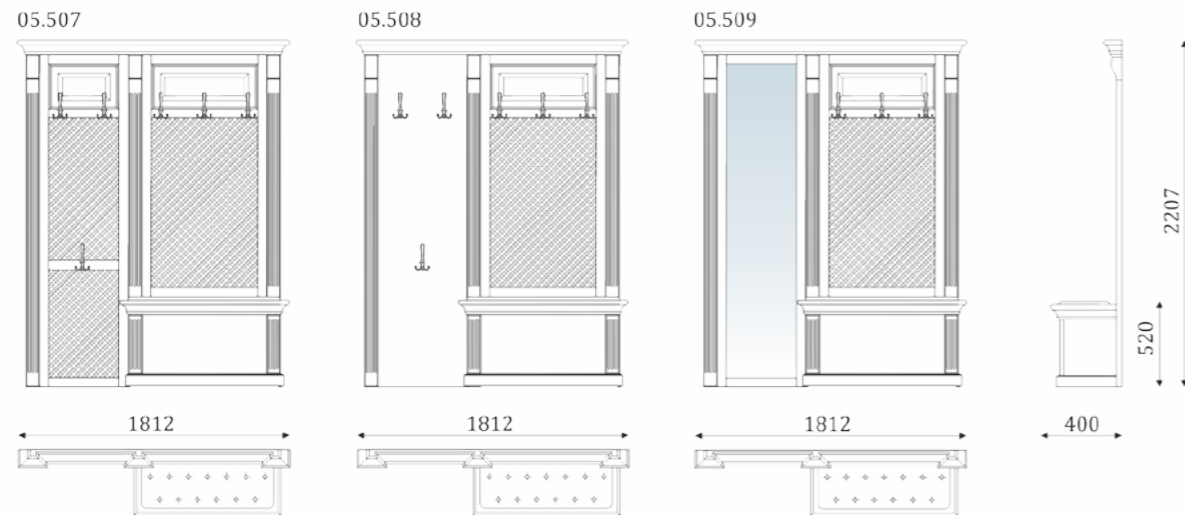

- стеновая панель с декоративными решетками; - стеновая панель с декоративной решеткой и вставкой из шпонированного МДФ; - стеновая панель с декоративной решеткой, и зеркалом;