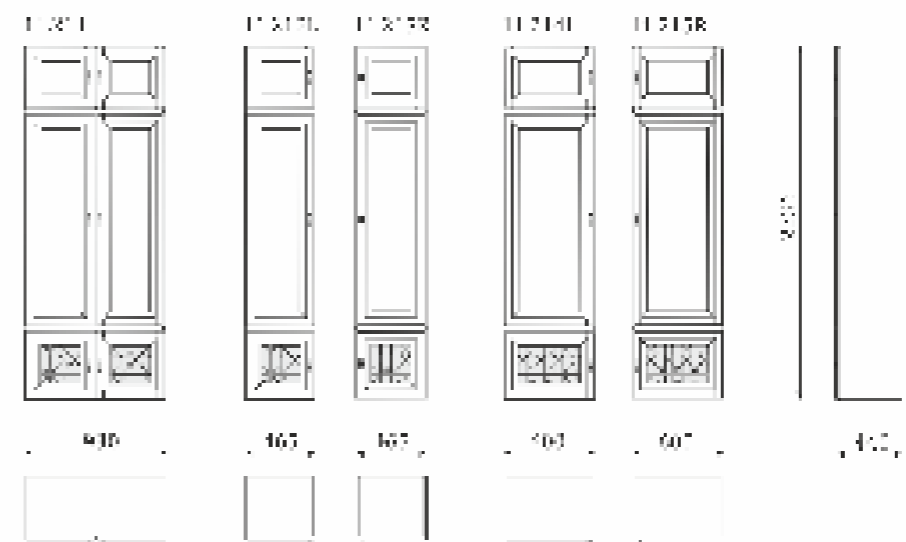

- 3 вкладные полки за фасадами;
- 2 кв. двери (стекло, тонкий переплет);
- задняя стенка-шпонированный МДФ;