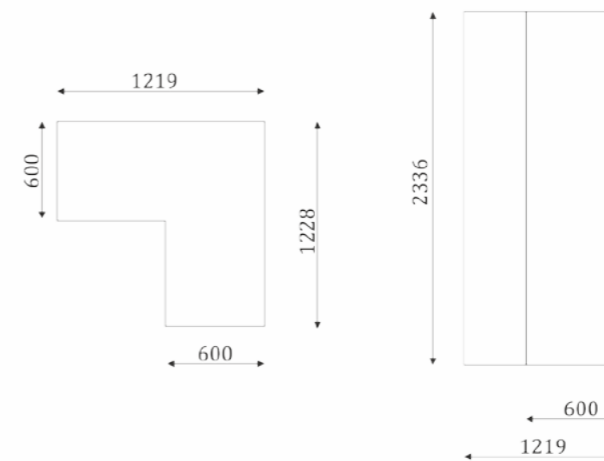

THE CORNER WARDROBES/ УГЛОВЫЕ ШКАФЫ

- 1 built-in corner shelf;
- built-in clothes rail;
- back wall is veneer MDF

- 1 встраиваемая угловая полка;
- встроенная штанга;
- задняя стенка-шпонированный МДФ

- 2 built-in corner shelves;
- built-in clothes rail;
- back wall is veneer MDF;

- 2 встраиваемые угловые полки;
- встроенная штанга;
- задняя стенка-шпонированный МДФ;

- 1 built-in corner shelf;
- built-in shelves with an average wall;
- built-in clothes rail;
- back wall is veneer MDF

- 1 встраиваемая угловая полка;
- встраиваемые полки со средней перегородкой;
- встроенная штанга;
- задняя стенка-шпонированный МДФ

- 2 built-in corner shelves;
- built-in shelves with an average wall;
- built-in clothes rail;
- back wall is veneer MDF;

- 2 встраиваемые угловые полки;
- встраиваемые полки со средней перегородкой;
- встроенная штанга;
- задняя стенка-шпонированный МДФ;