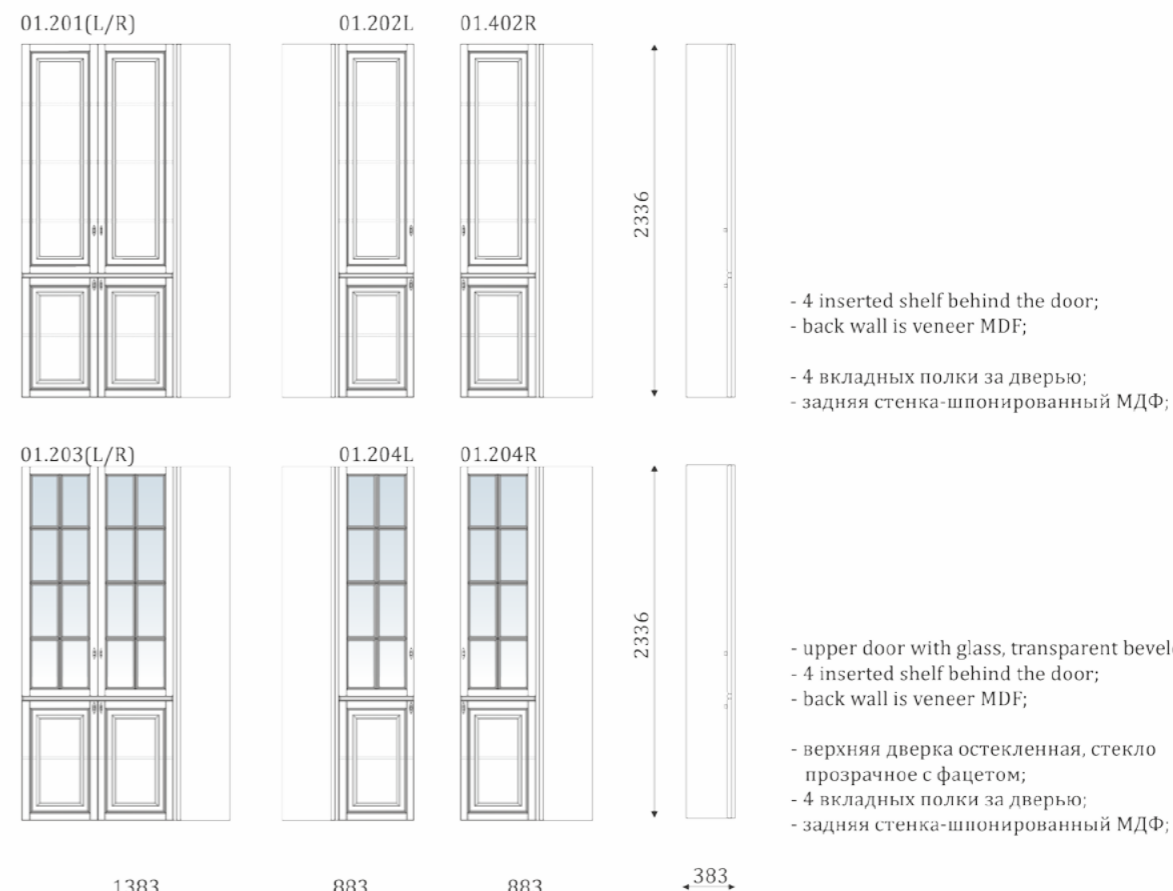

УГЛОВЫЕ КНИЖНЫЕ ШКАФЫ

- 4 inserted shelf behind the door;
- back wall is veneer MDF;
- 4 вкладных полки за дверью;
- задняя стенка-шпонированный МДФ;

- upper door with glass, transparent beveled glass;
- 4 inserted shelf behind the door;
- back wall is veneer MDF;
- верхняя дверка остекленная, стекло прозрачное с фасетом;
- 4 вкладных полки за дверью;
- задняя стенка-шпонированный МДФ;