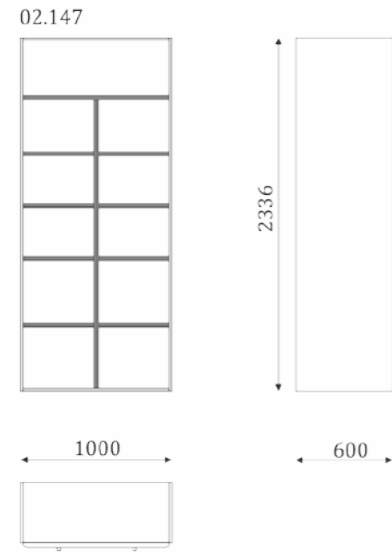

02.146R

02.146L

2336

600

1000

- shelf with an average wall;
- built-in clothes rail;
- back wall is veneer MDF

- полки со средней перегородкой;
- встроенная штанга;
- задняя стенка-шпонированный МДФ

WARDROBES/ШКАФЫ