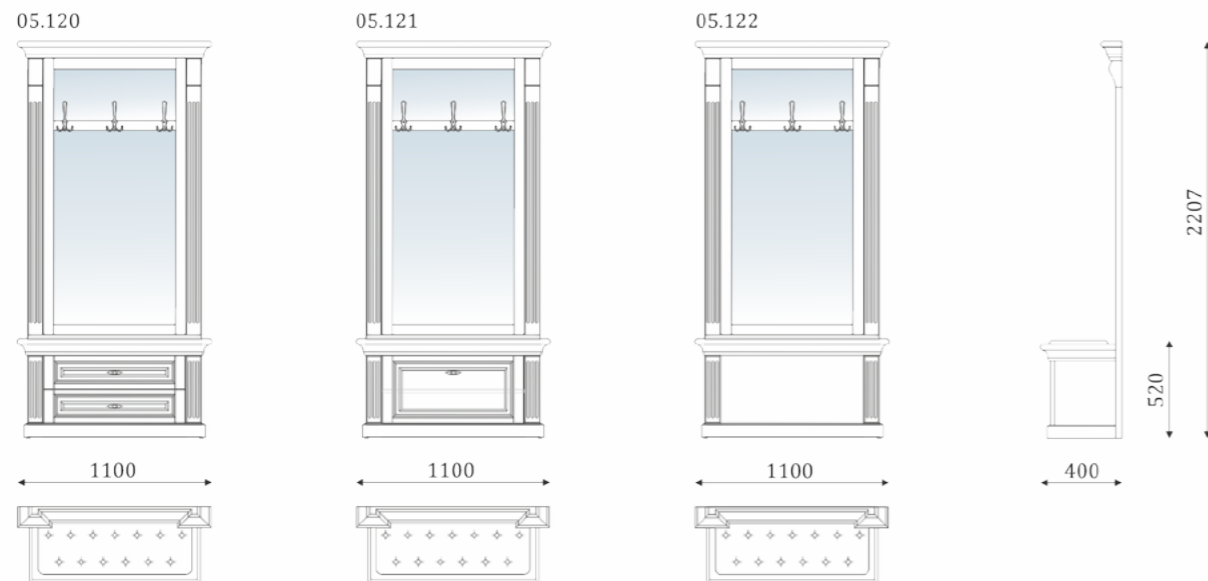

ОДИНАРНЫЕ СТЕНОВЫЕ ПАНЕЛИ С ТУМБОЙ И ВЕШАЛКОЙ

05.120
- стенная панель с зеркалом;
- тумба с 2 ящиками
полного выдвижения, 300мм;

05.121
- стенная панель с зеркалом;
- тумба с откидной дверью;
- вкладная полка за дверью;

05.122
- стенная панель с зеркалом;
- тумба с нишей;