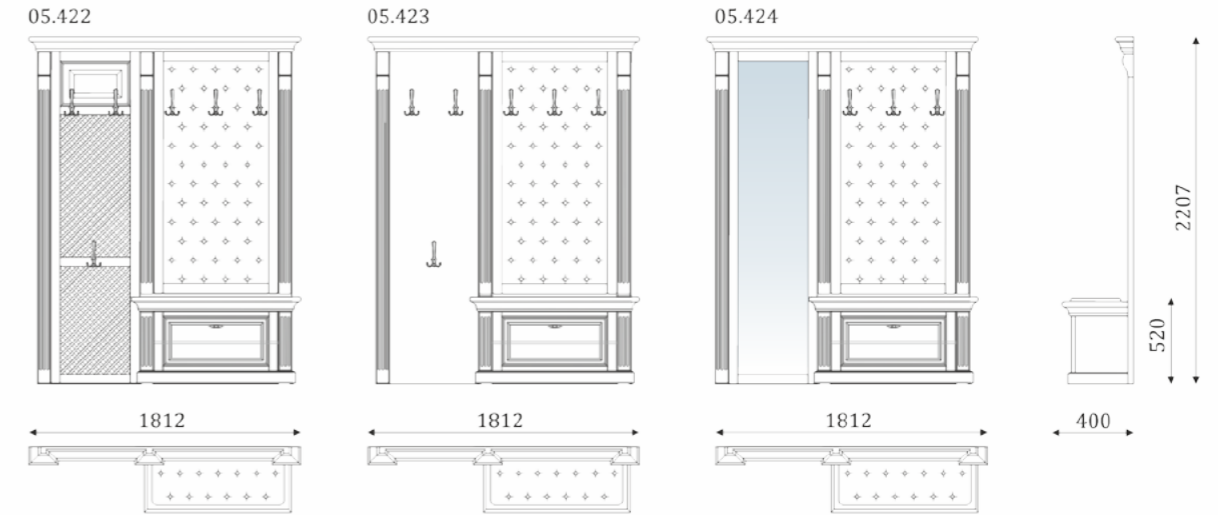

05.422
- стеновая панель с мягкой вставкой с каретной утяжкой и декоративной решеткой;

05.423
- стеновая панель с мягкой вставкой и каретной утяжкой и вставкой из шпонированного МДФ;

05.424
- стеновая панель с мягкой вставкой с каретной утяжкой и зеркалом;