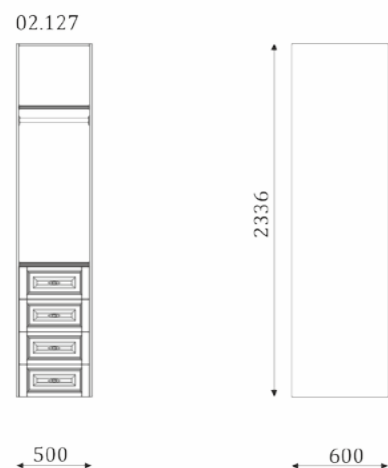

- 2 built-in shelves;
- built-in clothes rail;
- fully puled-out draws, 520mm;
- back wall is veneer MDF;

- 2 встраиваемые полки;
- встроенная штанга;
- ящики полного выдвижения, 520мм;
- задняя стенка-шпонированный МДФ;