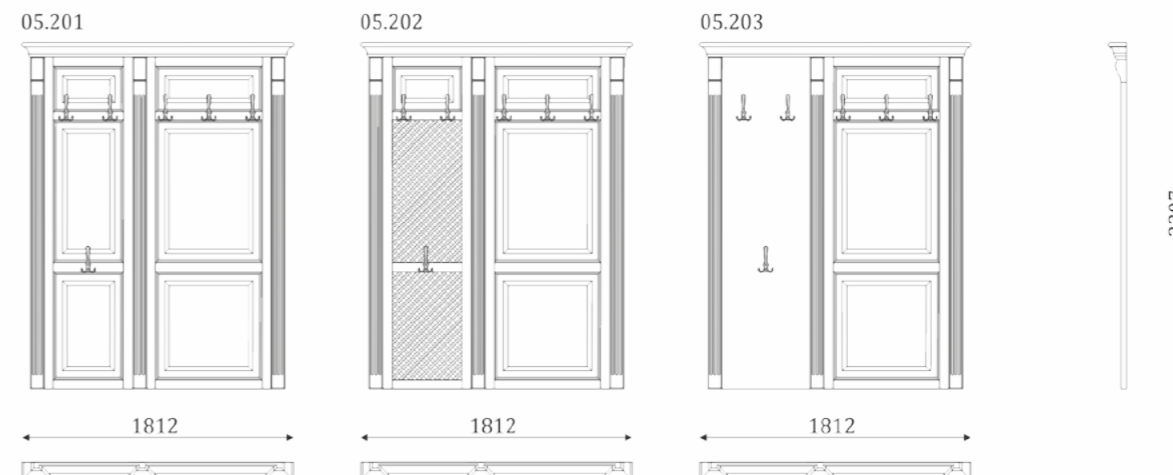

05.201
- стенная панель с филёнками;

05.202
- стенная панель с филёнкой
и декоративной решеткой;

05.203
- стенная панель с филёнкой и
вставкой из шпонированного МДФ;