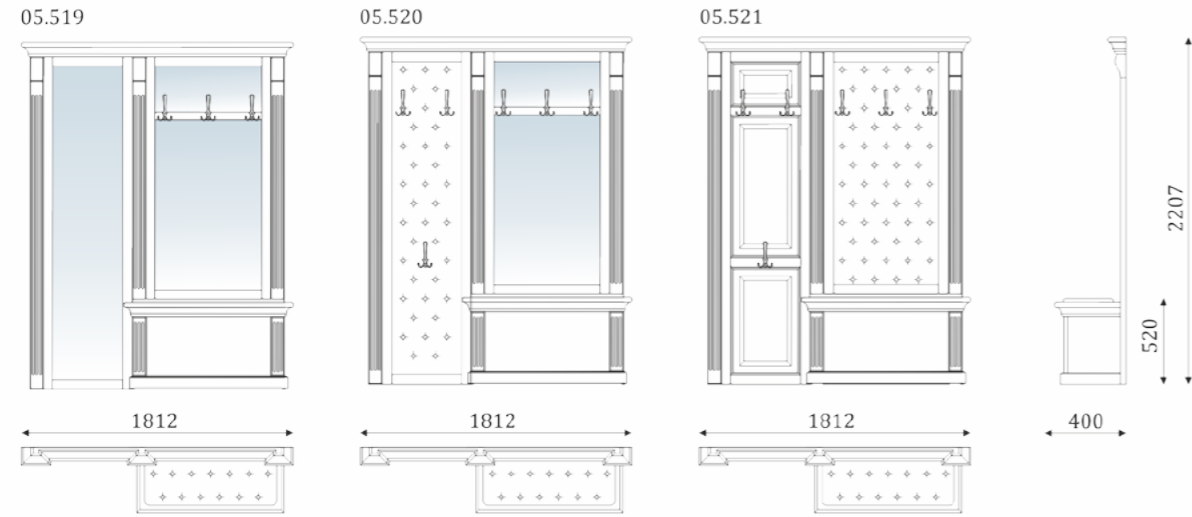

ДВОЙНЫЕ СТЕНОВЫЕ ПАНЕЛИ С ВЕШАЛКОЙ
И ТУМБОЙ С НИШЕЙ.

- стеновая панель с зеркалами;
- стеновая панель с зеркалом и мягкой вставкой с каретной утяжкой;
- стеновая панель с мягкой вставкой с каретной утяжкой и филенкой;