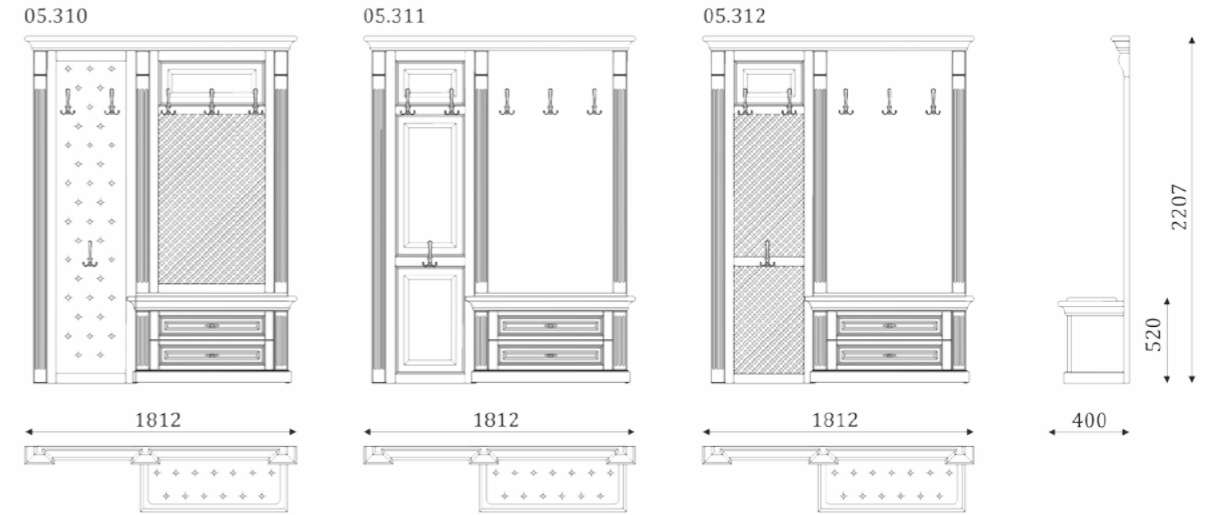

ДВОЙНЫЕ СТЕНОВЫЕ ПАНЕЛИ С ВЕШАЛКОЙ
И ТУМБОЙ С 2 ЯЩИКАМИ ПОЛНОГО ВЫДВИЖЕНИЯ, 300мм.

05.310 - стеновая панель с декоративной решеткой и мягкой вставкой с каретной утяжкой;
05.311 - стеновая панель со вставкой из шпонированного МДФ и филенкой;
05.312 - стеновая панель со вставкой из шпонированного МДФ и декоративной решеткой;