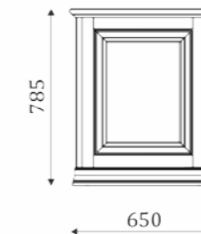

БРИФИНГ-ПРИСТАВКИ

01.520