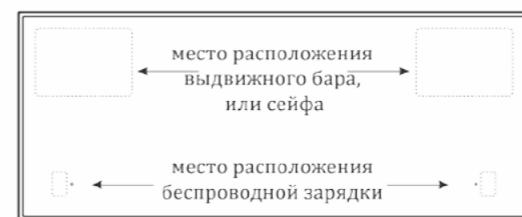

TABLES/СТОЛЫ

- 6 ящиков полного выдвижения, 300мм;

- 1 вкладная полка за дверью;
- 3 ящиков полного выдвижения, 300мм;

- 1 вкладная полка за дверью;

- опция, кожаная накладка на столешницу;

- опция, кожаная накладка на столешницу;