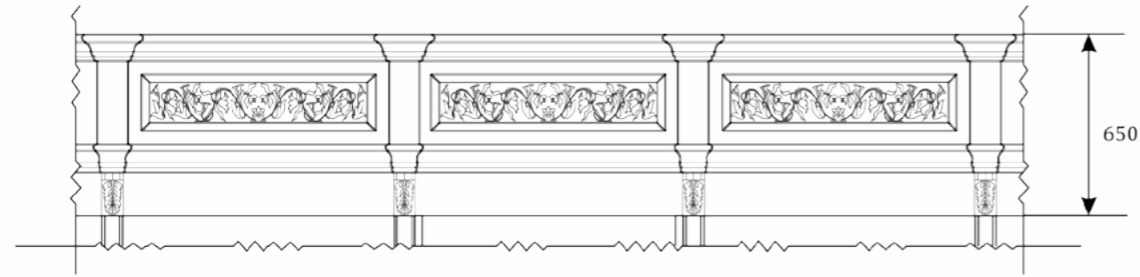

CORNICES/ КАРНИЗЫ

Вариант карниза №1