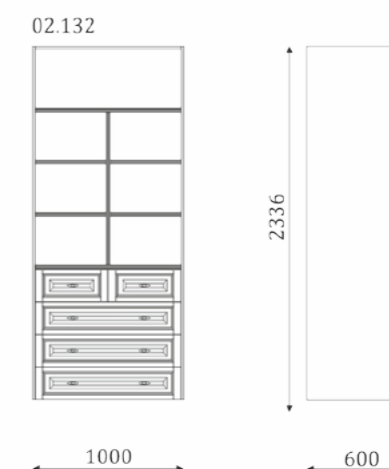

- shelf with an average wall;
- 2 narrow and 3 wide mailbox fully puled-out draws, 520mm;
- back wall is veneer MDF;

- полки со средней перегородкой;
- 2 узких и 3 широких ящика полного выдвижения, 520мм;
- задняя стенка-шпонированный МДФ;