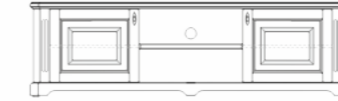

ГОСТИНАЯ ANTONELLI

04.111

- угловая витрина,
- верхняя дверка и боковины остекленные,стекло прозрачное с факетом;
- 3 вкладные полки;
- задняя стенка-шпонированный МДФ

04.341

- 3 выдвижных ящика,
- 4 вкладные полки;
- задняя стенка-шпонированный МДФ

04.342

04.343

ГОСТИНАЯ ANTONELLI

04.401

04.402

- тумба под TV,
- ниша под аппаратуру;
- 2 вкладные полки;
- задняя стенка-шпонированный МДФ

04.403

04.404

- тумба под TV,
- 2 стеклянных фасада
- ниша под аппаратуру;
- 2 вкладные полки;
- задняя стенка-шпонированный МДФ

04.405

04.406

- тумба под TV,
- 2 стеклянных фасада
- 1 откидной фасад ;
- ниша под аппаратуру;
- 2 вкладные полки;
- задняя стенка-шпонированный МДФ

04.407

04.408

- тумба под TV,
- ниша под аппаратуру;
- 2 вкладные полки;
- 2 ящика полного выдвижения;
- задняя стенка-шпонированный МДФ

1500

1700

04.411

04.412

- панель под TV,
- задняя стенка-шпонированный МДФ

1500

1700

90

04.501

04.502

- зеркало в деревянной раме.

980

1600