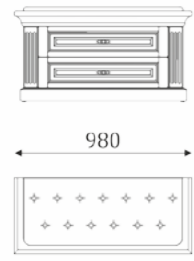

ТУМБЫ/ЗЕРКАЛА

05.011