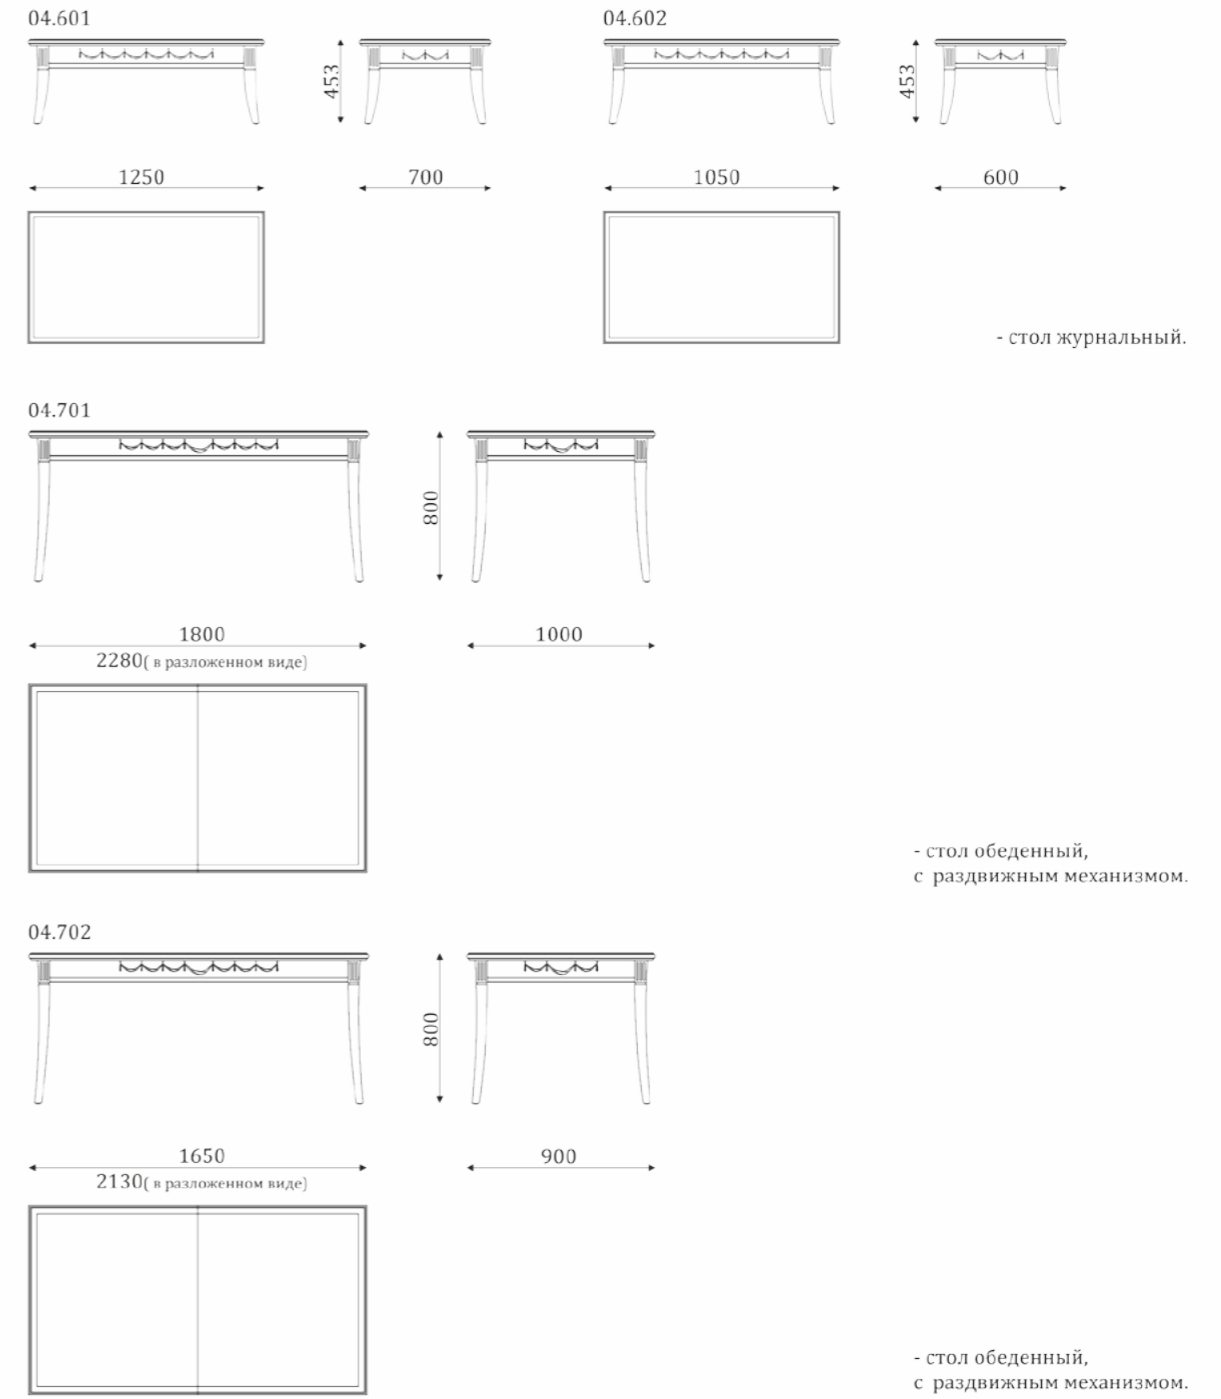

ГОСТИНАЯ ANTONELLI