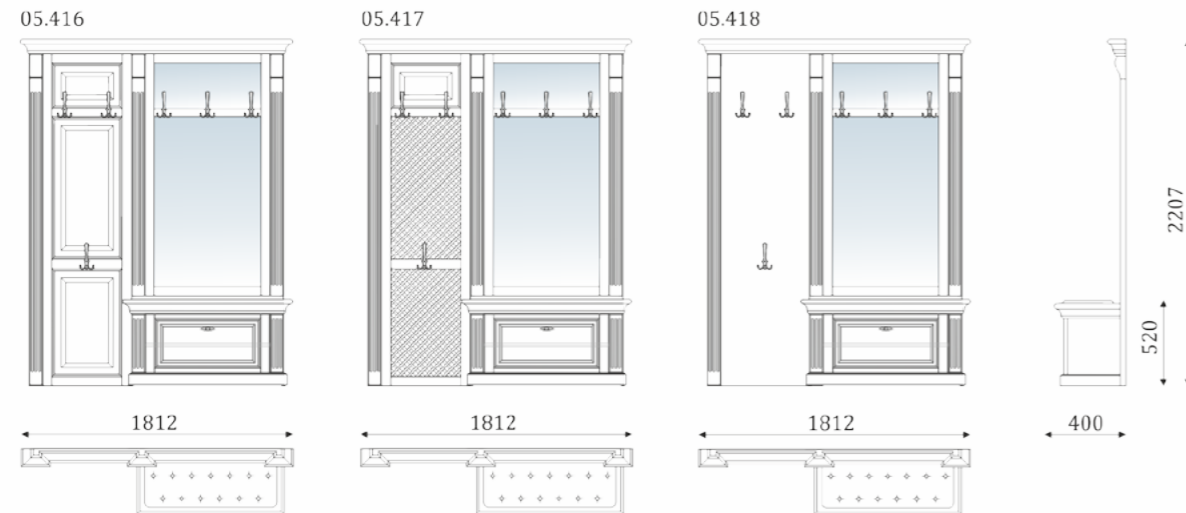

05.416
- стеновая панель с зеркалом и филенками;

05.417
- стеновая панель с зеркалом и декоративными решетками;

05.418
- стеновая панель с зеркалом и вставкой из шпонированного МДФ;