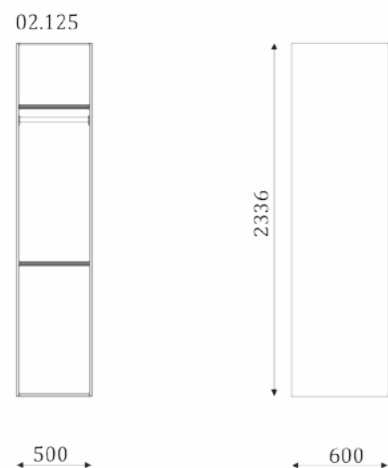

WARDROBES/ШКАФЫ

- 2 built-in shelves;
- built-in clothes rail;
- the lower section is intended for embedded elements;
- back wall is veneer MDF

- 2 встраиваемые полки;
- встроенная штанга;
- нижняя секция предназначена для встраиваемых элементов;
- задняя стенка-шпонированный МДФ