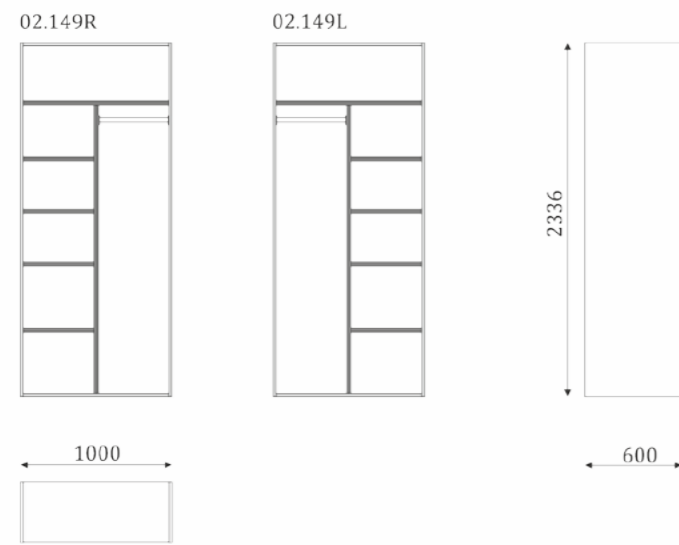

- average wall;
- built-in clothes rail;
- back wall is veneer MDF;

- средняя перегородка;
- встроенная штанга;
- задняя стенка-шпонированный МДФ;

- shelf with an average wall;
- built-in clothes rail;
- back wall is veneer MDF

- полки со средней перегородкой;
- встроенная штанга;
- задняя стенка-шпонированный МДФ