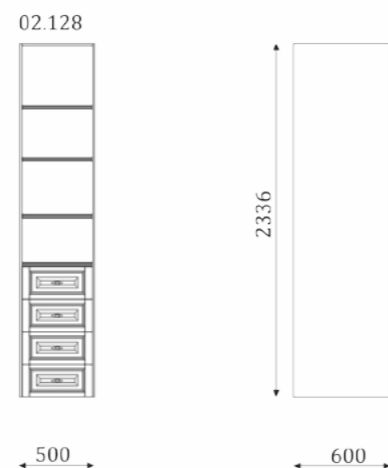

- 4 built-in shelves;
- fully puled-out draws, 520mm;
- back wall is veneer MDF;

- 4 встраиваемые полки;
- ящики полного выдвижения, 520мм;
- задняя стенка-шпонированный МДФ;