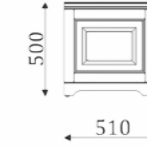

ГОСТИНАЯ ANTONELLI

04.111

- угловая витрина,
- верхняя дверка и боковины остекленные,стекло прозрачное с факетом;
- 3 вкладные полки;
- задняя стенка-шпонированный МДФ

04.341

- 3 выдвижных ящика,
- 4 вкладные полки;
- задняя стенка-шпонированный МДФ

04.342

04.343

ГОСТИНАЯ ANTONELLI

04.401

04.402

- тумба под TV,
- ниша под аппаратуру;
- 2 вкладные полки;
- задняя стенка-шпонированный МДФ

04.403

04.404

- тумба под TV,
- 2 стеклянных фасада
- ниша под аппаратуру;
- 2 вкладные полки;
- задняя стенка-шпонированный МДФ

04.405

04.406

- тумба под TV,
- 2 стеклянных фасада
- 1 откидной фасад ;
- ниша под аппаратуру;
- 2 вкладные полки;
- задняя стенка-шпонированный МДФ

04.407

04.408

- тумба под TV,
- ниша под аппаратуру;
- 2 вкладные полки;
- 2 ящика полного выдвижения;
- задняя стенка-шпонированный МДФ

1500

1700

04.411

04.412

- панель под TV,
- задняя стенка-шпонированный МДФ

1500

1700

90

04.501

04.502

- зеркало в деревянной раме.

980

1600