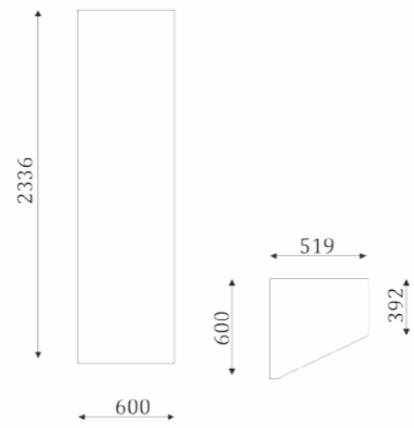

FURTHER ELEMENTS/ ДОПОЛНИТЕЛЬНЫЕ ЭЛЕМЕНТЫ

02.301R

- 5 built-in wooden shelves;
- back wall is veneer MDF

02.301L

- 5 встраиваемых деревянных полок;
- задняя стенка-шпонированный МДФ

02.302

- stairs
- лестница

02.303

- tape led
- лента светодиодная

02.304

- the optional backlighting
- подсветка

DECORATIVE PLATES/ ДЕКОРАТИВНЫЕ НАКЛАДКИ

02.704

Average, connection
panel with platband.
Средняя, межэлементная,
фальш-панель
с наличником.

The width of an elements in calculating 42 mm
Ширина элементов при расчете 42 мм

02.705(L/R)*

The final panel with
decorative facade
and angular platband.
Завершающая панель
с декоративным
фасадом,
и угловым
наличником.

The width of an elements in calculating 60 mm
Ширина элементов при расчете 60 мм

02.706(L/R)*

The final panel
of veneer MDF,
and angular
platband.
Завершающая,
фальш-панель
из шпонированного
МДФ, с угловым
наличником.

02.707(L/R)*

The final panel
with decorative facade
and platband.
Завершающая панель
с декоративным
фасадом,
и наличником.

The width of an elements in calculating 60 mm
Ширина элементов при расчете 60 мм

02.708(L/R)*

Final panel
of veneer MDF,
and platband.
Завершающая,
фальш-панель
из шпонированного МДФ,
с наличником.

* When ordering you must specify the left or right location element.
При заказе необходимо указать левое или правое расположение элемента.