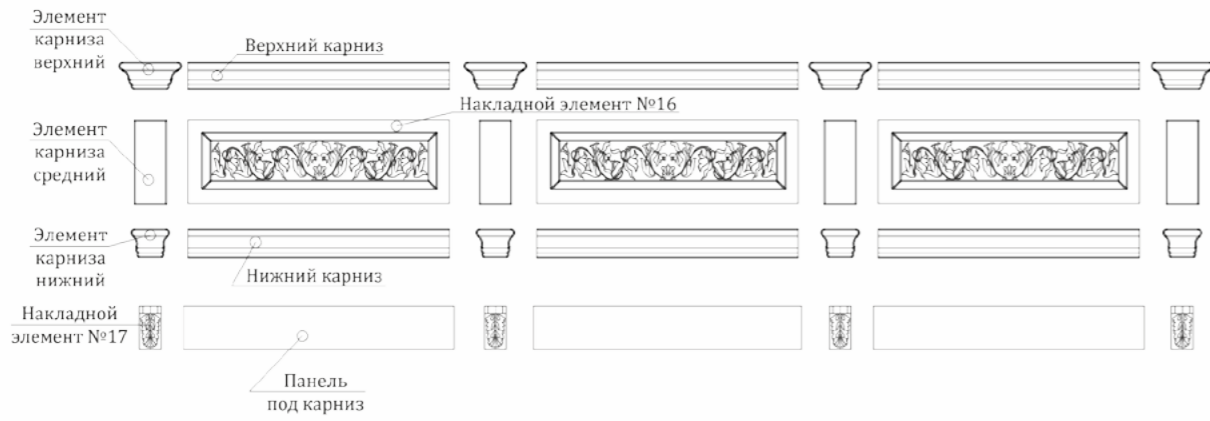

CORNICES/ КАРНИЗЫ

Вариант карниза №1