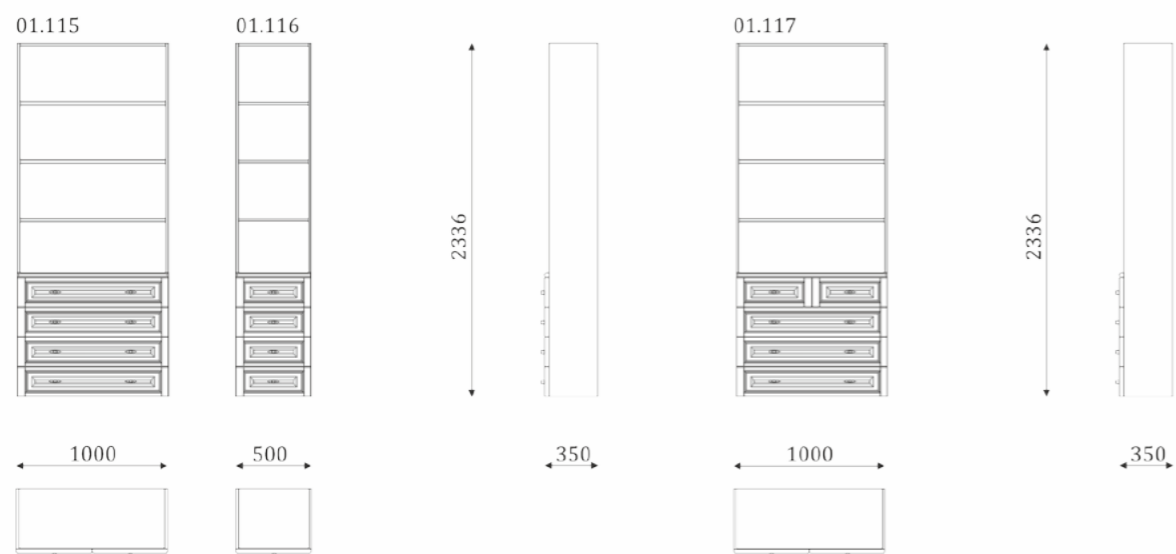

- 3 built-in shelves in niche;
- fully pulled-out drawers, 300mm;
- back wall is veneer MDF;
- 3 встраиваемые полки в нише;
- ящики полного выдвижения, 300мм;
- задняя стенка-шпонированный МДФ;

- 3 built-in shelves in niche;
- 2 narrow and 3 a wide mailbox fully pulled-out drawers, 300mm;
- back wall is veneer MDF;
- 3 встраиваемые полки в нише;
- 2 узких и 3 широких ящика полного выдвижения, 300мм;
- задняя стенка-шпонированный МДФ;