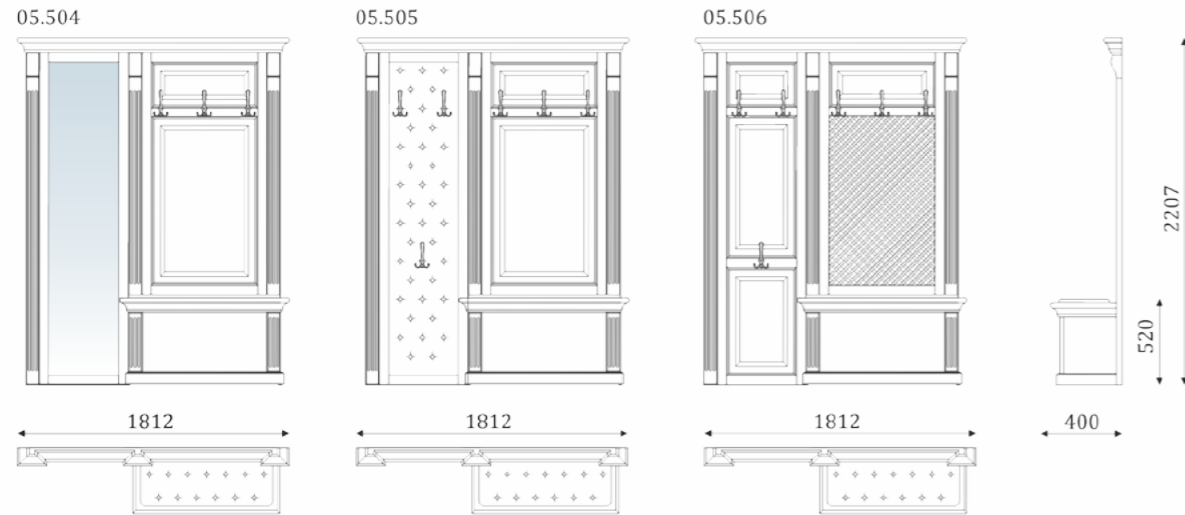

05.424  
- стеновая панель с мягкой вставкой с каретной утяжкой и зеркалом;

05.425  
- стеновая панель с мягкими вставками с каретной утяжкой;

ДВОЙНЫЕ СТЕНОВЫЕ ПАНЕЛИ С ВЕШАЛКОЙ  
И ТУМБОЙ С НИШЕЙ.

- стеновая панель с филенками; - стеновая панель с филенкой и декоративной решеткой; - стеновая панель с филенкой и вставкой из шпонированного МДФ;