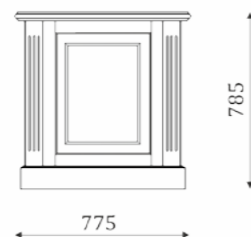

01.515

- 4 inserted shelf behind the door;
- back wall is veneer MDF;
- 1 вкладная полка за дверью;
- 4 ящика полного выдвижения, 300мм;

01.516

- 4 inserted shelf behind the door;
- back wall is veneer MDF;
- 1 вкладная полка за дверью;