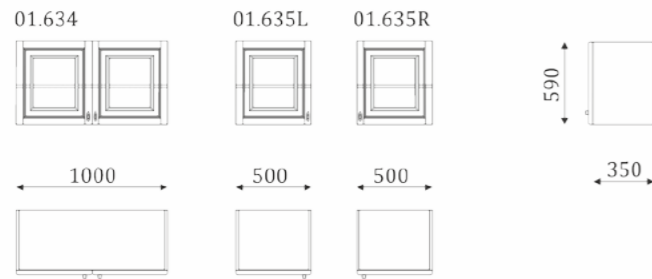

- 1 inserted shelf behind the door;
- back wall is veneer MDF;

- 1 вкладная полка за дверью;
- задняя стенка-шпонированный МДФ;