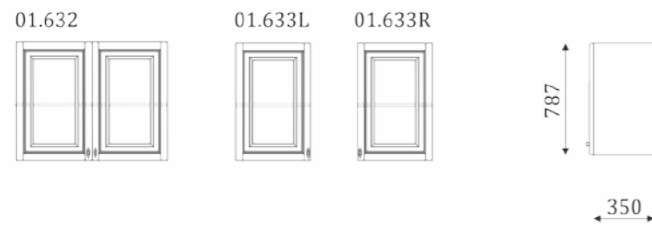

- 1 inserted shelf behind the door;
- back wall is veneer MDF;

- 1 вкладная полка за дверью;
- задняя стенка-шпонированный МДФ;