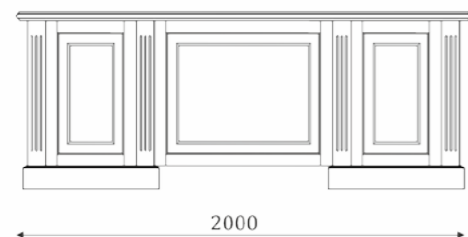

TABLES/СТОЛЫ

01.511

- 4 inserted shelf behind the door;
- back wall is veneer MDF;
- 6 ящиков полного выдвижения, 300мм;

01.512(L/R)*

- 4 inserted shelf behind the door;
- back wall is veneer MDF;
- 1 вкладная полка за дверью;
- 4 ящика полного выдвижения, 300мм;

01.513(L/R)*

- 4 inserted shelf behind the door;
- back wall is veneer MDF;
- 1 вкладная полка за дверью;
- 3 ящиков полного выдвижения, 300мм;

01.514(L/R)*

- 4 inserted shelf behind the door;
- back wall is veneer MDF;
- 1 вкладная полка за дверью;
- 4 ящика полного выдвижения, 300мм;

01.515

- 4 inserted shelf behind the door;
- back wall is veneer MDF;
- 1 вкладная полка за дверью;
- 4 ящика полного выдвижения, 300мм;

01.516

- 4 inserted shelf behind the door;
- back wall is veneer MDF;
- 1 вкладная полка за дверью;

БРИФИНГ-ПРИСТАВКИ

01.520

01.521

- бриф - приставка

- угловой элемент

01.522

01.523

- приставная тумба

- кренция

01.524

- проставка широкая

01.525

- проставка узкая

1. - Стол.
2. - Бриф-приставка.
3. - Угловой элемент.
4. - Приставная тумба.
5. - Проставка широкая.
6. - Проставка узкая.

* When ordering you must specify the left or right location element.
При заказе необходимо указать левое или правое расположение элемента.