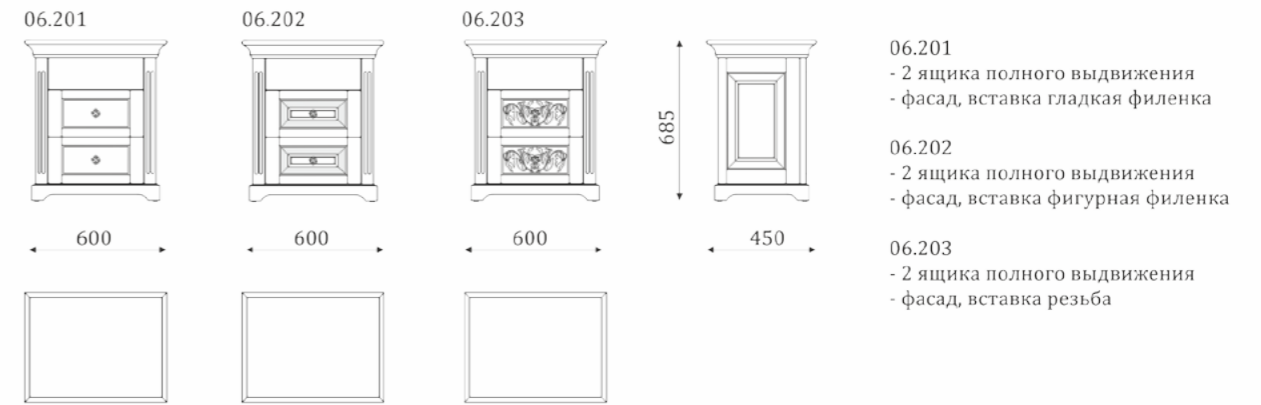

МЕБЕЛЬ ДЛЯ СПАЛЬНИ

ВАРИАНТЫ КОМБИНИРОВАНИЯ ФАСАДОВ

МЕБЕЛЬ ДЛЯ СПАЛЬНИ

06.110_1600 - Кровать, спальное место 1600x2000
06.110_1800 - Кровать, спальное место 1800x2000
06.110_2000 - Кровать, спальное место 2000x2000