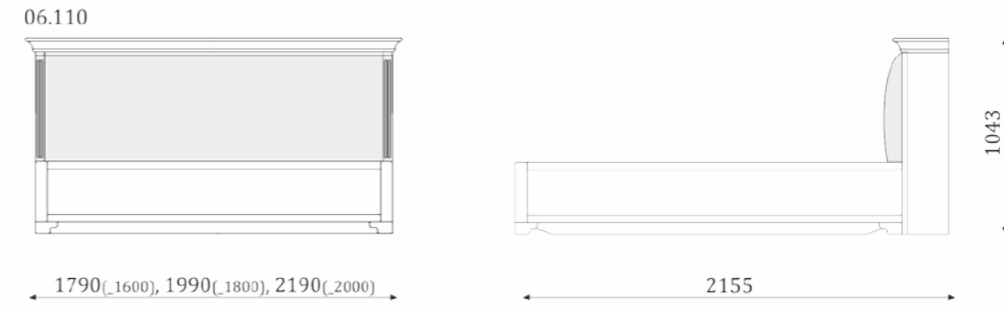

МЕБЕЛЬ ДЛЯ СПАЛЬНИ

06.110_1600 - Кровать, спальное место 1600x2000
06.110_1800 - Кровать, спальное место 1800x2000
06.110_2000 - Кровать, спальное место 2000x2000