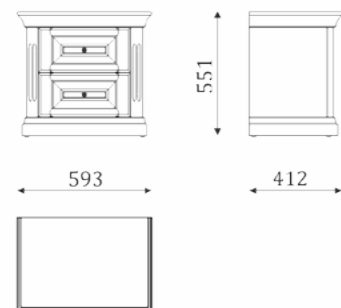

08.111_1600 - Кровать, спальное место 1600x2000
08.111_1800 - Кровать, спальное место 1800x2000
08.111_2000 - Кровать, спальное место 2000x2000

08.201