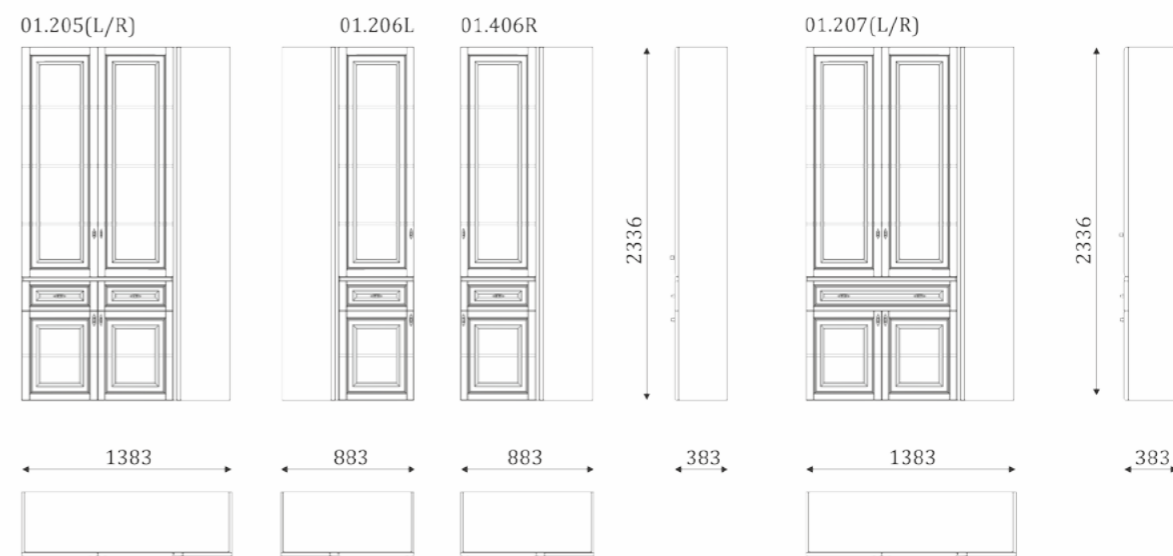

- 4 inserted shelf behind the door;
- back wall is veneer MDF;
- fully pulled-out drawers, 300mm;
- 4 вкладных полки за дверью;
- задняя стенка-шпонированный МДФ;
- ящики полного выдвижения, 300мм;

- 4 inserted shelf behind the door;
- back wall is veneer MDF;
- 1 fully pulled-out drawers, 300mm;
- 4 вкладных полки за дверью;
- задняя стенка-шпонированный МДФ;
- 1 ящик полного выдвижения, 300мм;