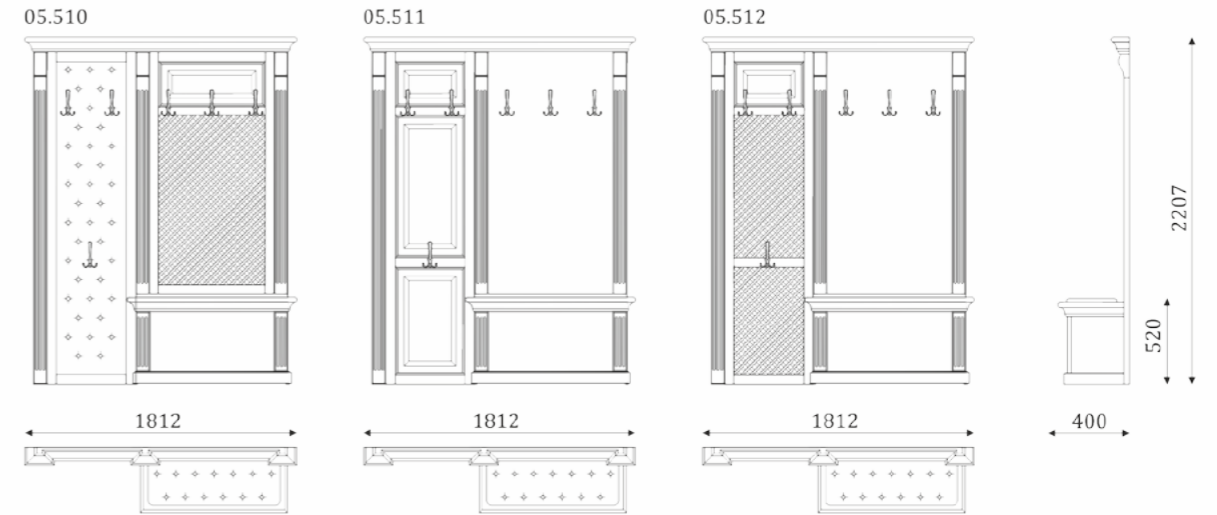

ДВОЙНЫЕ СТЕНОВЫЕ ПАНЕЛИ С ВЕШАЛКОЙ
И ТУМБОЙ С НИШЕЙ.

- стеновая панель с декоративной решеткой и мягкой вставкой с каретной утяжкой; - стеновая панель со вставкой из шпонированного МДФ и филенкой; - стеновая панель со вставкой из шпонированного МДФ и декоративной решеткой;