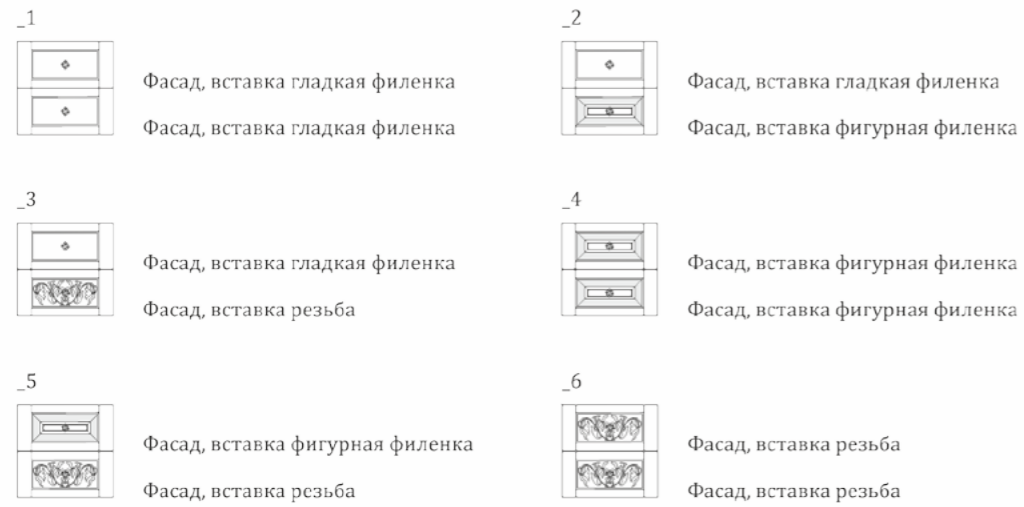

ВАРИАНТЫ КОМБИНИРОВАНИЯ ФАСАДОВ