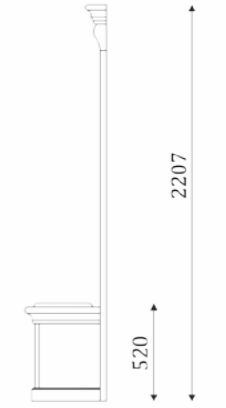

- стеновая панель
с декоративной решеткой;
- тумба с нишей;