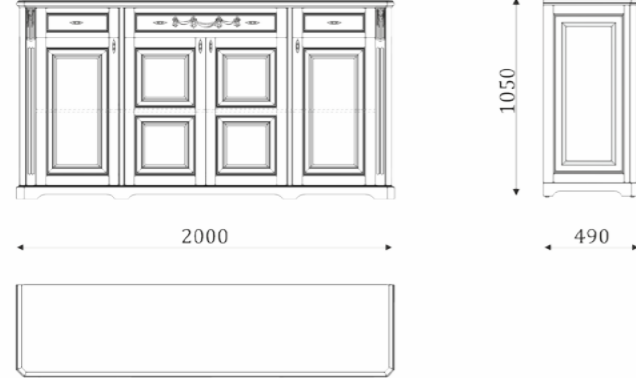

- угловая витрина,
- верхняя дверка и боковины остекленные,стекло прозрачное с факетом;
- 3 вкладные полки;
- задняя стенка-шпонированный МДФ

04.341

- 3 выдвижных ящика,
- 4 вкладные полки;
- задняя стенка-шпонированный МДФ