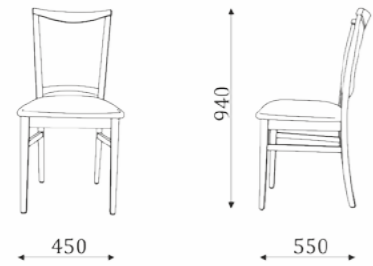

ГОСТИНАЯ ANTONELLI

задняя сторона

ГОСТИНАЯ ANTONELLI

ГОСТИНАЯ ANTONELLI

04.711

- стул для обеденного стола  
с мягкой спинкой.

04.712

- стул для обеденного стола  
с мягкой круглой спинкой.