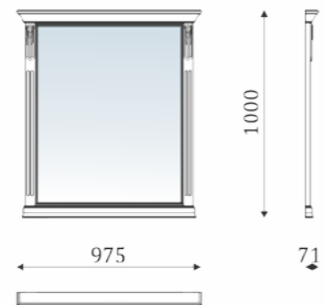

- зеркало в багетной раме

- зеркало в багетной раме

07.131

- зеркало в багетной раме

ПРИЛОЖЕНИЕ