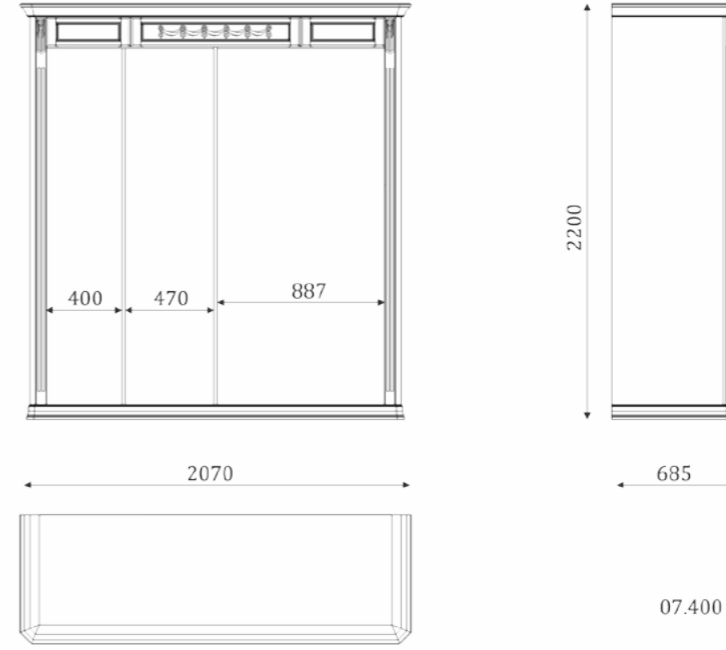

МЕБЕЛЬ ДЛЯ СПАЛЬНИ

07.14_(R/L)