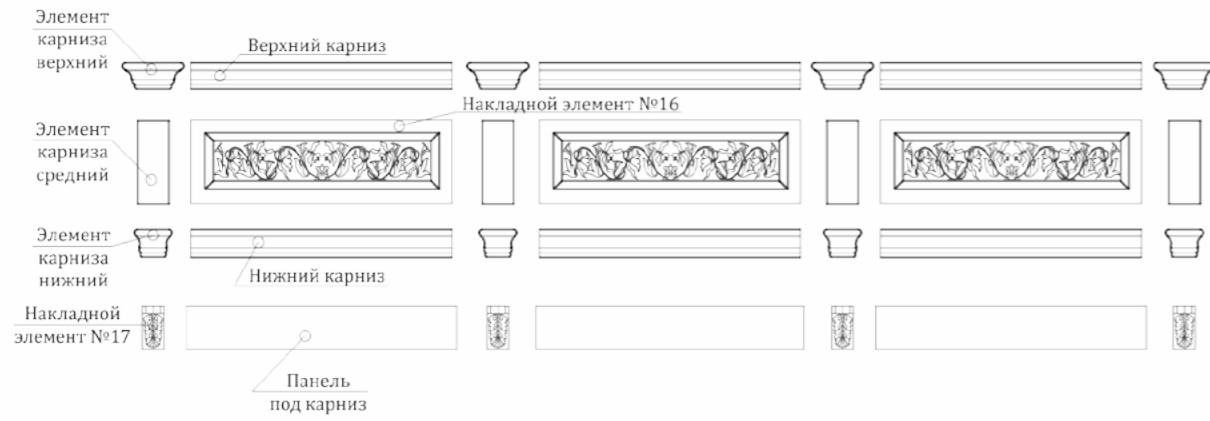

CORNICES/ КАРНИЗЫ

Вариант карниза №1