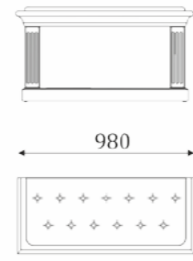

### ТУМБЫ/ЗЕРКАЛА

05.011

- тумба с 2 ящиками  
полного выдвижения, 300мм;

05.012

- тумба с откидной дверью;  
- вкладная полка за дверью;

05.013

- тумба с нишей;

05.014