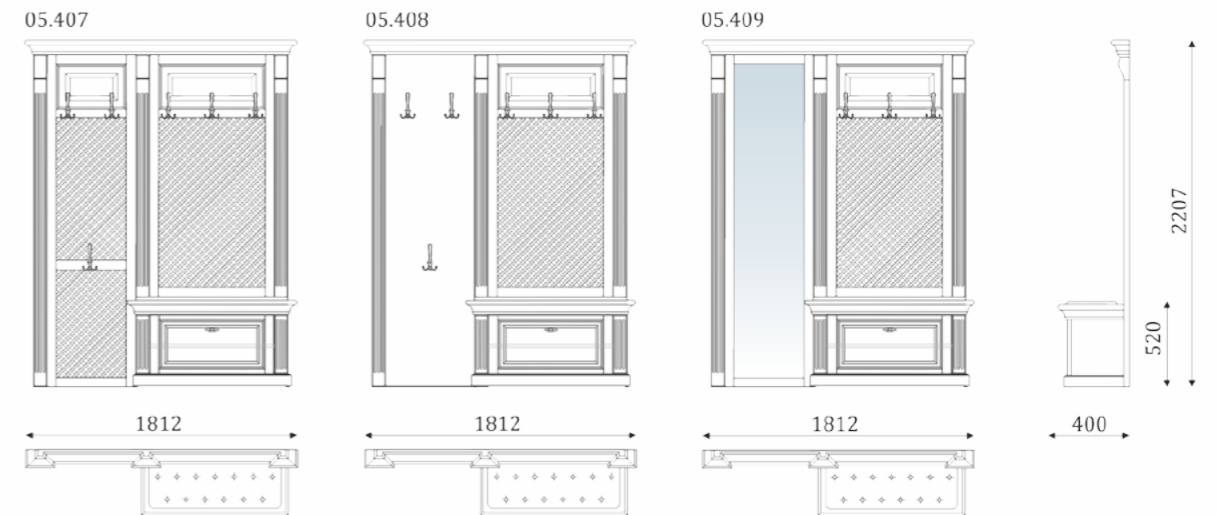

- стеновая панель с декоративными решетками;
- стеновая панель с декоративной решеткой и вставкой из шпонированного МДФ;
- стеновая панель с декоративной решеткой и зеркалом;