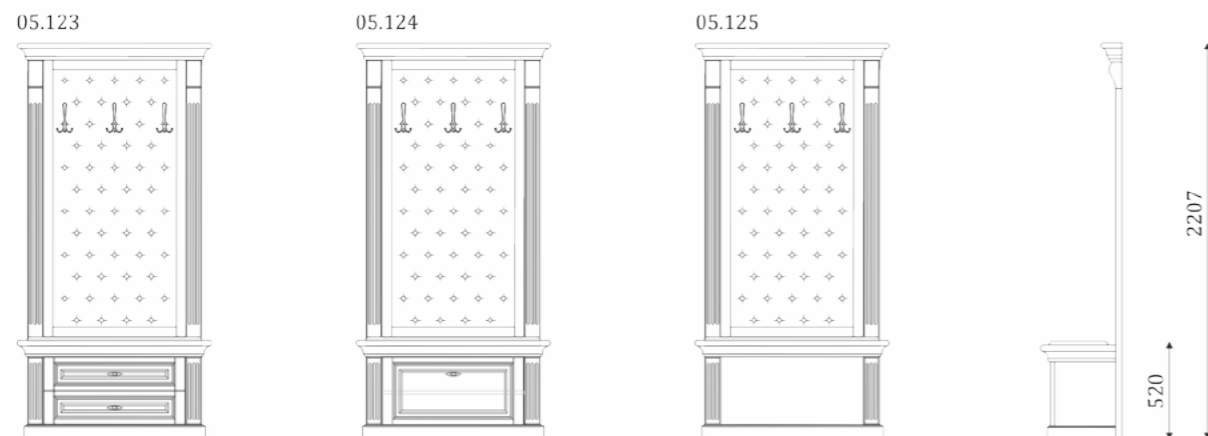

05.123
- стенная панель, мягкая
вставка с каретной утяжкой;
с декоративной решеткой;
- тумба с 2 ящиками
полного выдвижения, 300мм;

05.124
- стенная панель, мягкая
вставка с каретной утяжкой;
- тумба с откидной дверью;
- вкладная полка за дверью;

05.125
- стенная панель, мягкая
вставка с каретной утяжкой;
- тумба с нишей;

ДВОЙНЫЕ СТЕНОВЫЕ ПАНЕЛИ С ВЕШАЛКОЙ

ВНИМАНИЕ! При заказе двойного элемента обязательно указывайте левое (L) или правое (R) расположение модуля. По умолчанию все модули изготавливаются в соответствии с эскизом каталога, (расположение более широкой части всегда справа (R)).