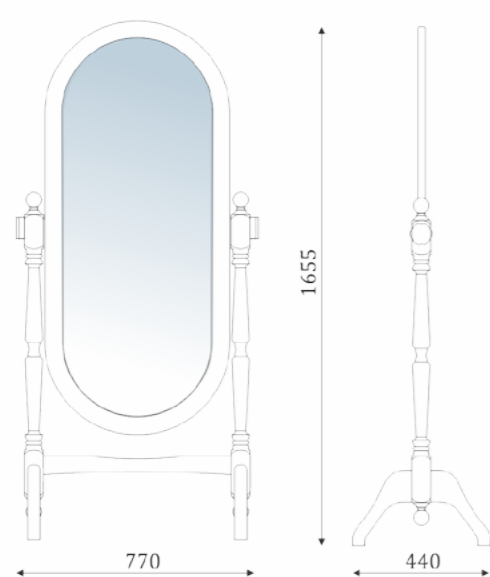

### ЗЕРКАЛА

04.501

- зеркало в деревянной раме.

04.502

05.017

- Зеркало в раме;

05.018

- зеркало напольное