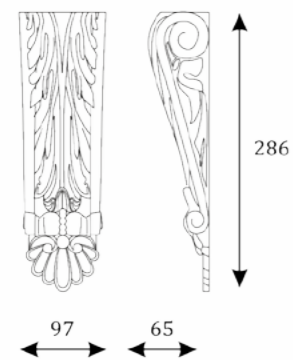

Завершающая,  
фальш-панель  
из шпонированного МДФ,  
с наличником.

The width of an elements in calculating 80 mm

Ширина элементов при расчете 80 мм

- .i1 - When ordering mezzanines height 405mm. При заказе антресолей высотой 405 мм. - .i2 - When ordering mezzanines height 787mm. При заказе антресолей высотой 787 мм. - .i3 - When ordering mezzanines height 590mm. При заказе антресолей высотой 590 мм.

11.814

Элемент карниза узкий.

11.815

Декоративный накладной элемент с резьбой.

11.850

Плитус.

11.816

Кронштейн резной.