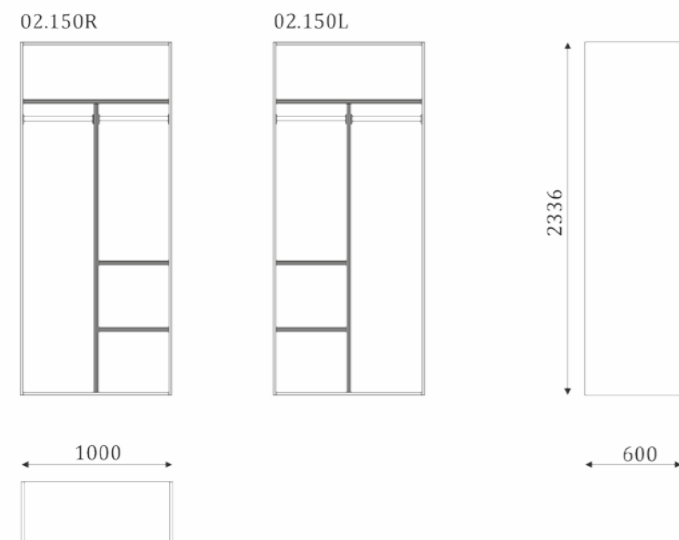

WARDROBES/ШКАФЫ

- built-in shelves with an average wall;
- built-in clothes rail;
- back wall is veneer MDF;

- встраиваемые полки со средней перегородкой;
- встроенная штанга;
- задняя стенка-шпонированный МДФ;

- average wall;
- built-in clothes rail;
- back wall is veneer MDF;

- средняя перегородка;
- встроенная штанга;
- задняя стенка-шпонированный МДФ;

- shelf with an average wall;
- built-in clothes rail;
- back wall is veneer MDF

- полки со средней перегородкой;
- встроенная штанга;
- задняя стенка-шпонированный МДФ

- shelf with an average wall;
- built-in clothes rail;
- back wall is veneer MDF

- полки со средней перегородкой;
- встроенная штанга;
- задняя стенка-шпонированный МДФ

THE CORNER WARDROBES/ УГЛОВЫЕ ШКАФЫ

- 1 built-in corner shelf;
- built-in clothes rail;
- back wall is veneer MDF

- 1 встраиваемая угловая полка;
- встроенная штанга;
- задняя стенка-шпонированный МДФ

- 2 built-in corner shelves;
- built-in clothes rail;
- back wall is veneer MDF;

- 2 встраиваемые угловые полки;
- встроенная штанга;
- задняя стенка-шпонированный МДФ;

- 1 built-in corner shelf;
- built-in shelves with an average wall;
- built-in clothes rail;
- back wall is veneer MDF

- 1 встраиваемая угловая полка;
- встраиваемые полки со средней перегородкой;
- встроенная штанга;
- задняя стенка-шпонированный МДФ

- 2 built-in corner shelves;
- built-in shelves with an average wall;
- built-in clothes rail;
- back wall is veneer MDF;

- 2 встраиваемые угловые полки;
- встраиваемые полки со средней перегородкой;
- встроенная штанга;
- задняя стенка-шпонированный МДФ;