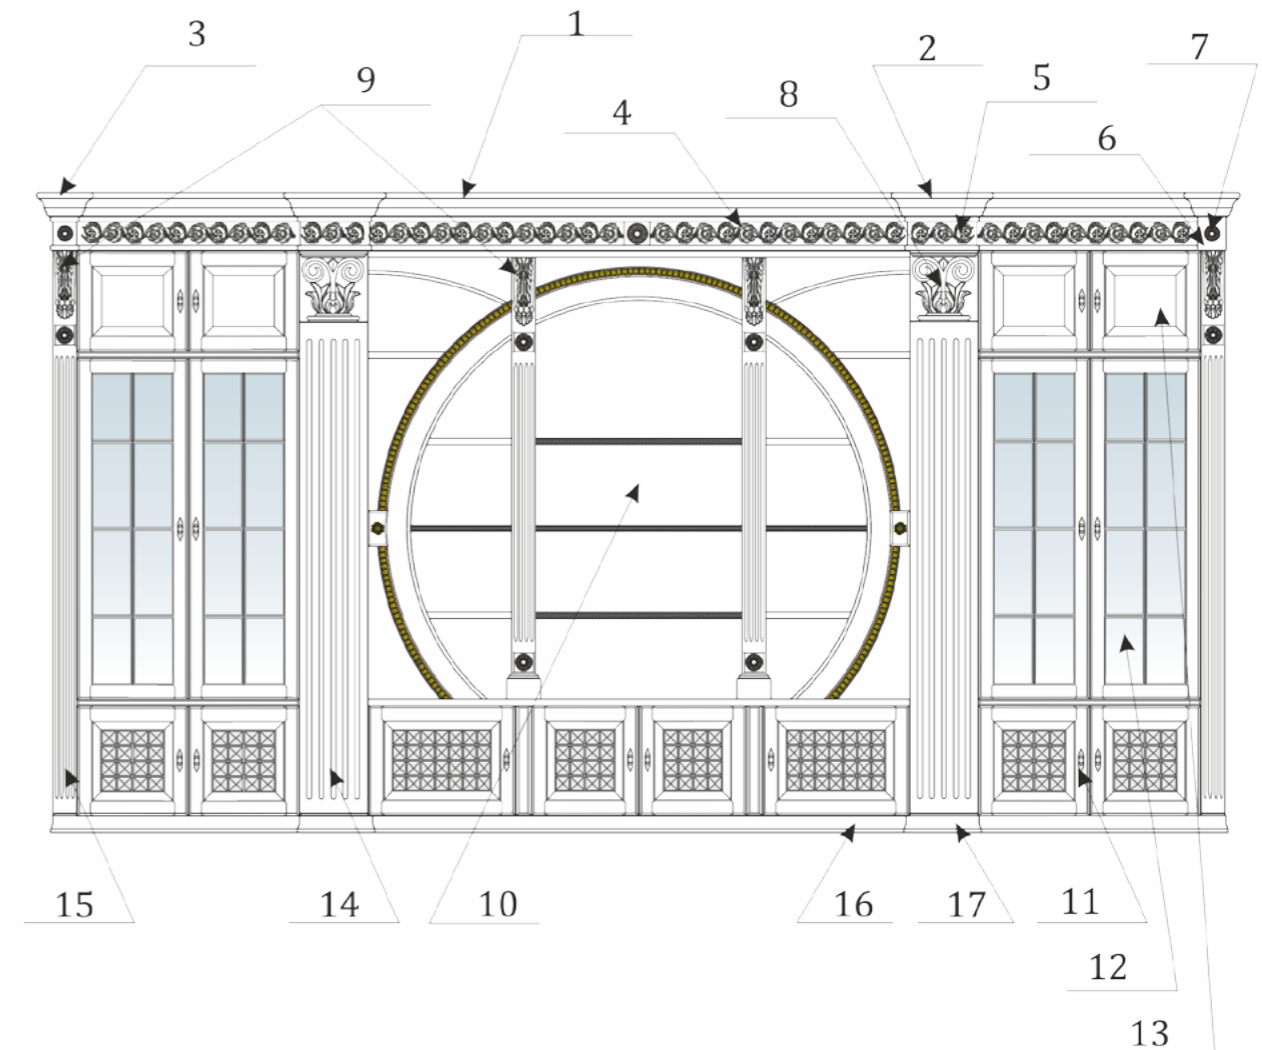

ДЕКОРАТИВНЫЕ НАКЛАДКИ

11.401(L/R)
- 4 вкладные полки за фасадами;
- резная капитель;
- фасад - декоративная панель с канелюрами;
- задняя стенка-шпонированный МДФ;

11.402
- глухая колонна;
- резная капитель;
- фасад - декоративная панель с канелюрами;

11.501(L/R)*
Завершающая, фальш-панель
из шпонированного МДФ,
с наличником и резным кронштейном.
Толщина 100 мм.

11.502
Средняя, межэлементная,
из шпонированного МДФ,
с наличником и резным кронштейном.
Толщина 100 мм.

11.503(L/R)*
Завершающая, фальш-панель
из шпонированного МДФ,
с наличником.
Толщина 100 мм.

11.504
Средняя, межэлементная,
из шпонированного МДФ,
с наличником.
Толщина 100 мм.

* When ordering you must specify the left or right location element.
При заказе необходимо указать левое или правое расположение элемента.

ЭЛЕМЕНТЫ

1. - Карниз
2. - Элемент карниза, широкий.
3. - Элемент карниза, узкий.
4. - Декоративная панель с резьбой.
5. - Накладной элемент на панель с резьбой, широкий.
6. - Накладной элемент на панель с резьбой, узкий.
7. - Декоративный накладной элемент с резьбой.
8. - Капитель.
9. - Кронштейн.
10. - Фигурный, центральный элемент с позолотой.
11. - Декоративный фасад.
12. - Остекленный фасад с переплетом.
13. - Фасад с филенкой.
14. - Колонна средняя.
15. - Завершающая, декоративная, фальш-панель.
16. - Плинтус.
17. - Элемент плинтуса, широкий.