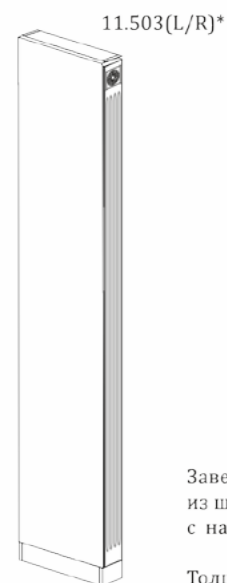

11.503(L/R)*
Завершающая, фальш-панель
из шпонированного МДФ,
с наличником.
Толщина 100 мм.