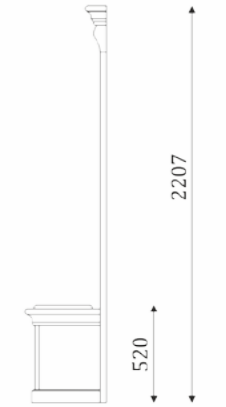

- стеновая панель со вставкой
из шпонированного МДФ;
- тумба с нишей;