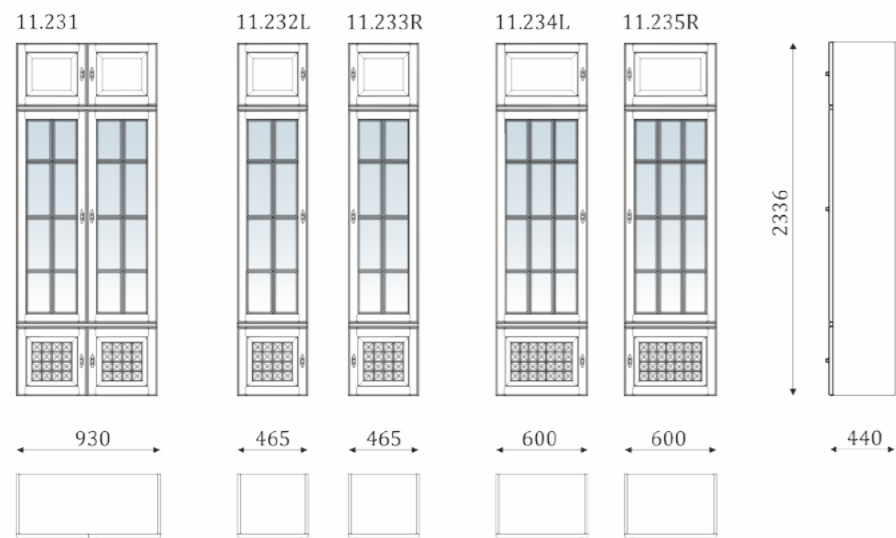

КНИЖНЫЕ ШКАФЫ_глубина 440мм

- 3 вкладные полки за фасадами;
- дверь стекло, широкий переплет;
- задняя стенка-шпонированный МДФ;