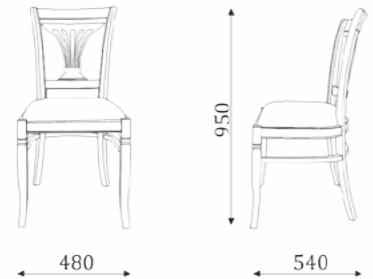

- стул для обеденного стола
с мягкой круглой спинкой.

04.713