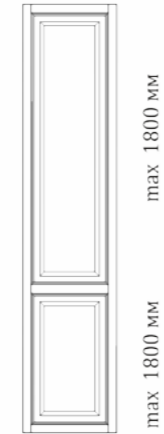

Полотно шпонируемый МДФ
Профиль массив

- расчет в квадратных метрах,
- ширина не более 1,5 м;
- высота не более 2,5 м;
- высота шпоновой вставки не более 2 м;
- толщина 25-30 мм;
- ширина профиля 80 мм.

max 1500 мм

max 2500 мм

max 2000 мм

00.102